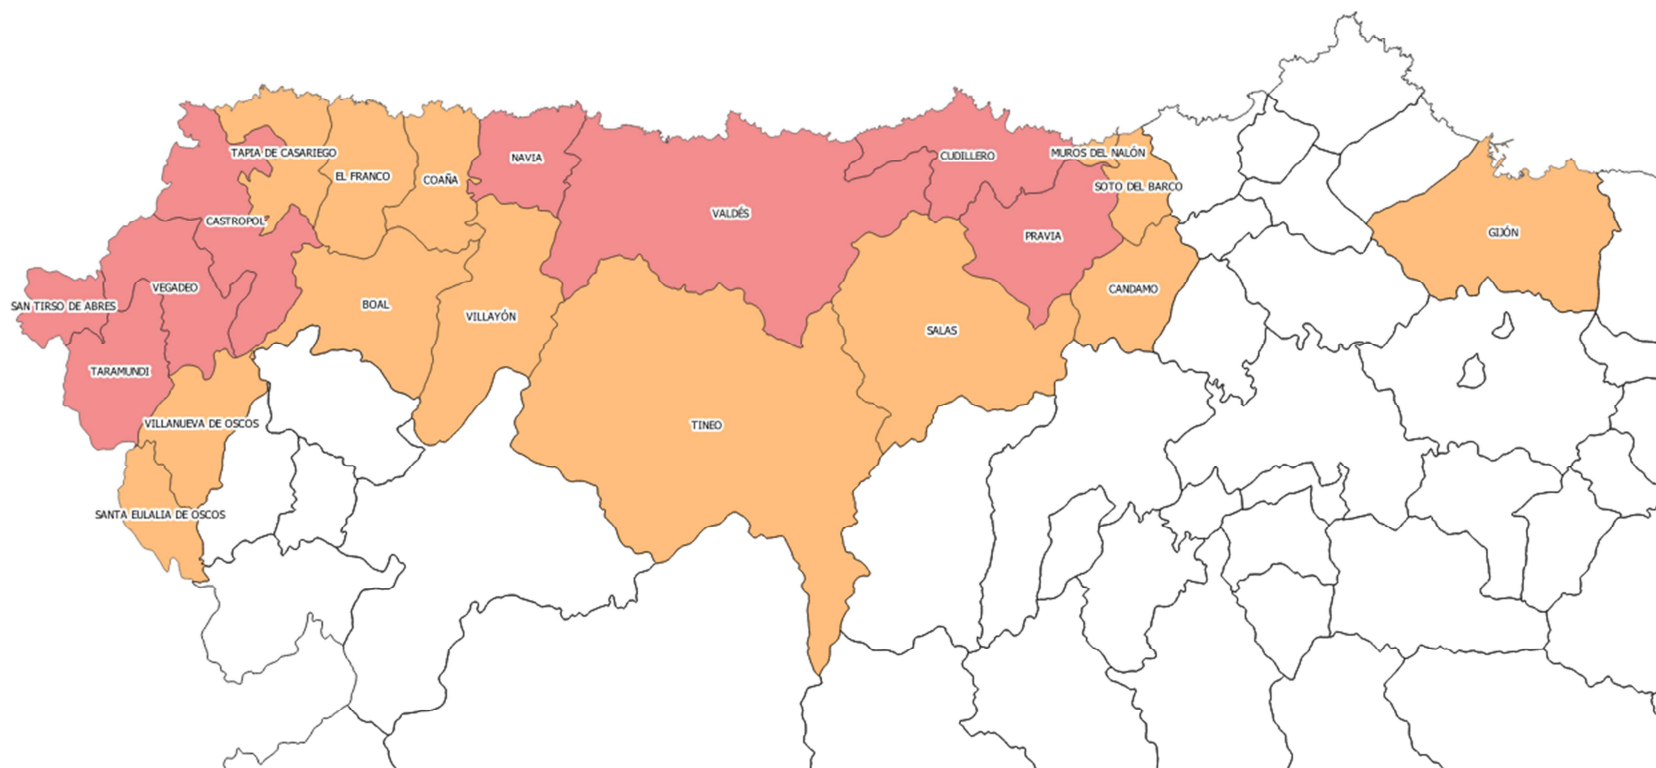

ZONAS INFESTADAS Y ZONAS TAMPÓN DE *Tecia solanivora*. ENERO/2020

ZONA INFESTADA

CASTROPOL
CUDILLERO
NAVIA
PRAVIA
SAN TIRSO DE ABRES
TARAMUNDI
VALDÉS
VEGADEO

ZONA TAMPÓN

BOAL
CANDAMO
COAÑA
EL FRANCO
GIJÓN
MUROS DEL NALÓN
SALAS
SANTA EULALIA DE OSCOS
SOTO DEL BARCO
TAPIA DE CASARIEGO
TINEO
VILLANUEVA DE OSCOS
VILLAYÓN