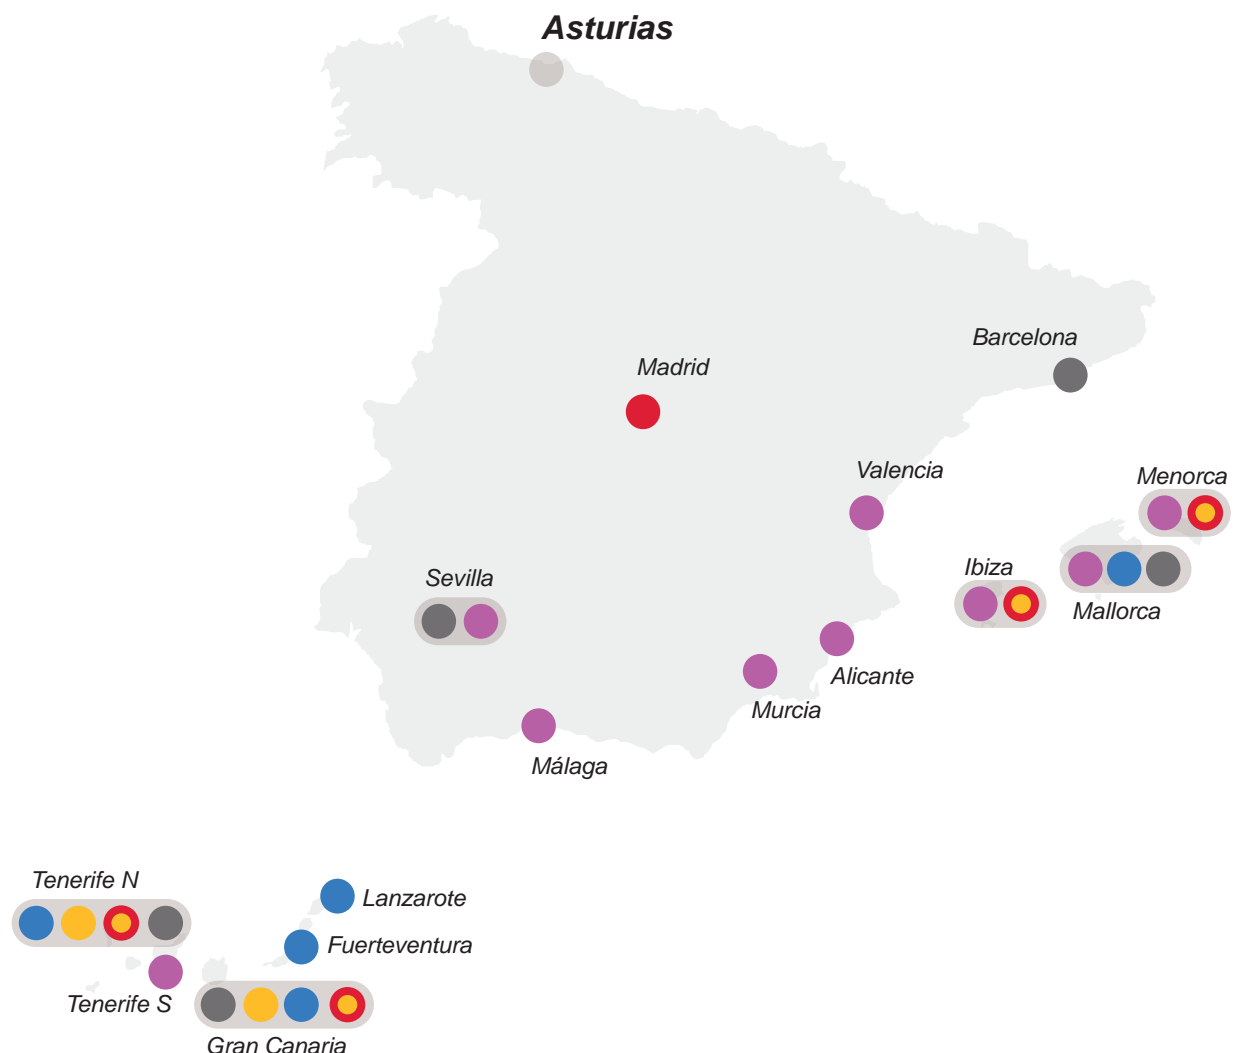

Programación vuelos regulares Asturias

Covid-19

*15 destinos nacionales
29 rutas directas*

20 20

*junio
julio
agosto*

Asturias

* programación de agosto pendiente confirmación

	VOLOTEA	vueling	IBERIA	IBERIA EXPRESS	AIRNOSTRUM	AirEuropa
Madrid	julio		●●●●●●●●			
	agosto		●●●●●●●●			
Barcelona	julio	●●●●●●●● ●●●●●●●●				
	agosto	●●●●●●●● ●●●●●●●●				
Sevilla	julio	●●●●●●●●				
	agosto	●●●●●●●●				
Málaga	julio	●●●●●●●●				
	agosto	●●●●●●●●				
Murcia	julio	●●●●●●●●				
	agosto	●●●●●●●●				
Alicante	julio	●●●●●●●●				
	agosto	●●●●●●●●	●●●●●●●●			
Valencia	julio	●●●●●●●●				
	agosto	●●●●●●●●				
Mallorca	julio	●●●●●●●●	●●●●●●●●			●●●●●●●● desde 15 / 7
	agosto	●●●●●●●●	●●●●●●●●			●●●●●●●●
Menorca	julio	●●●●●●●●			●●●●●●●● desde 17 / 7	
	agosto	●●●●●●●●			●●●●●●●●	
Ibiza	julio	●●●●●●●●			●●●●●●●● desde 17 / 7	
	agosto	●●●●●●●●			●●●●●●●●	
Tenerife Norte	julio		●●●●●●●●	●●●●●●●●	●●●●●●●●	●●●●●●●● desde 15 / 7
	agosto		●●●●●●●●	●●●●●●●●	●●●●●●●●	●●●●●●●●
Tenerife Sur	julio	●●●●●●●● desde 25 / 7				
	agosto	●●●●●●●●				
Gran Canaria	julio		●●●●●●●● desde 8 / 7	●●●●●●●●	●●●●●●●● desde 17 / 7	●●●●●●●● desde 15 / 7
	agosto			●●●●●●●●	●●●●●●●●	●●●●●●●●
Lanzarote	julio					●●●●●●●● desde 15 / 7
	agosto		●●●●●●●●			●●●●●●●●
Fuerteventura	julio					●●●●●●●● desde 15 / 7
	agosto					●●●●●●●●