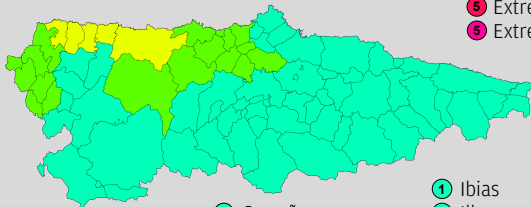

LEYENDA: **1** Bajo **2** Moderado **3** Alto **4** Muy Alto **5** Extremo

5 Extremo: Recurrencia

5 Extremo: Contaminación

Sólo pueden realizar quemas aquellas personas cuya autorización esté calificada con un valor igual o superior al de riesgo del concejo en que se encuentra la finca.

- 1** Allande
- 1** Aller
- 1** Amieva
- 1** Avilés
- 1** Belmonte de Miranda
- 1** Bimenes
- 1** Boal
- 1** Cabrales
- 1** Cabranes
- 2** Candamo
- 1** Cangas de Narcea
- 1** Cangas de Onís
- 1** Caravia

- 1** Carreño
- 1** Caso
- 2** Castrillón
- 2** Castropol
- 3** Coaña
- 1** Colunga
- 1** Corvera de Asturias
- 2** Cudillero
- 1** Degaña
- 3** El Franco
- 1** Gijón
- 1** Gozón
- 1** Grado
- 1** Grandas de Salime

- 1** Ibias
- 1** Illano
- 2** Illas
- 1** Langreo
- 2** Las Regueras
- 1** Laviana
- 1** Lena
- 2** Llanera
- 1** Llanes
- 1** Mieres del Camino
- 1** Morcín
- 2** Muros de Nalón
- 1** Nava
- 3** Navia
- 1** Noreña