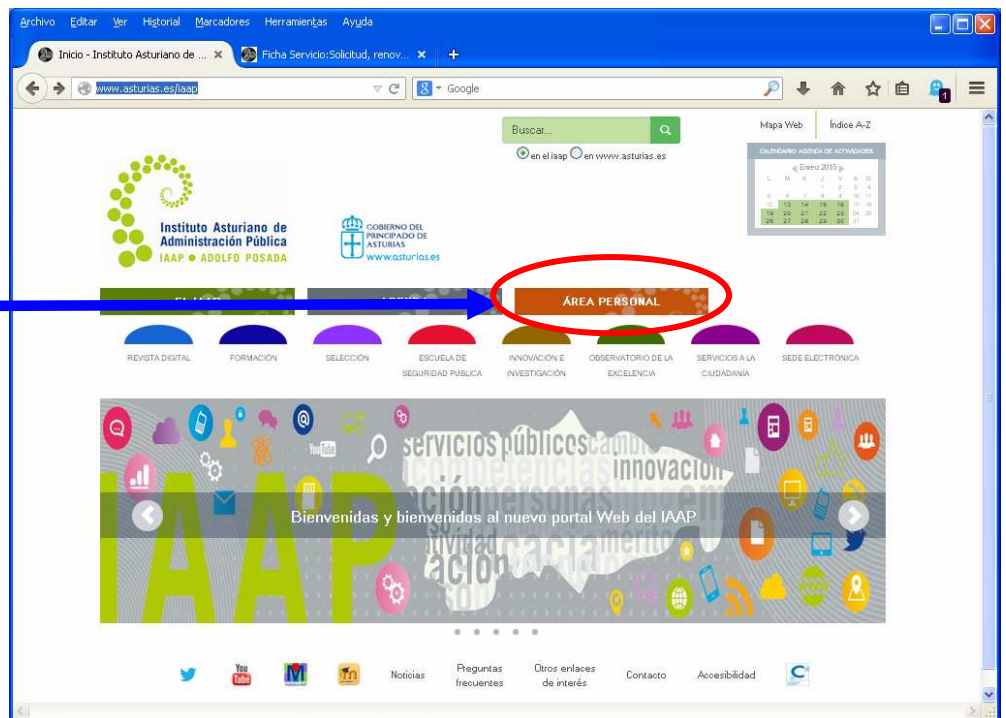

Para solicitar una clave SAC acceder a la dirección :

<http://www.asturias.es/iaap>

Pinchar en Área Personal

El enlace lleva a la pantalla:

Pinchar en ¿Cómo puedo conseguir una clave [SAC](#)?

El enlace abre la página: