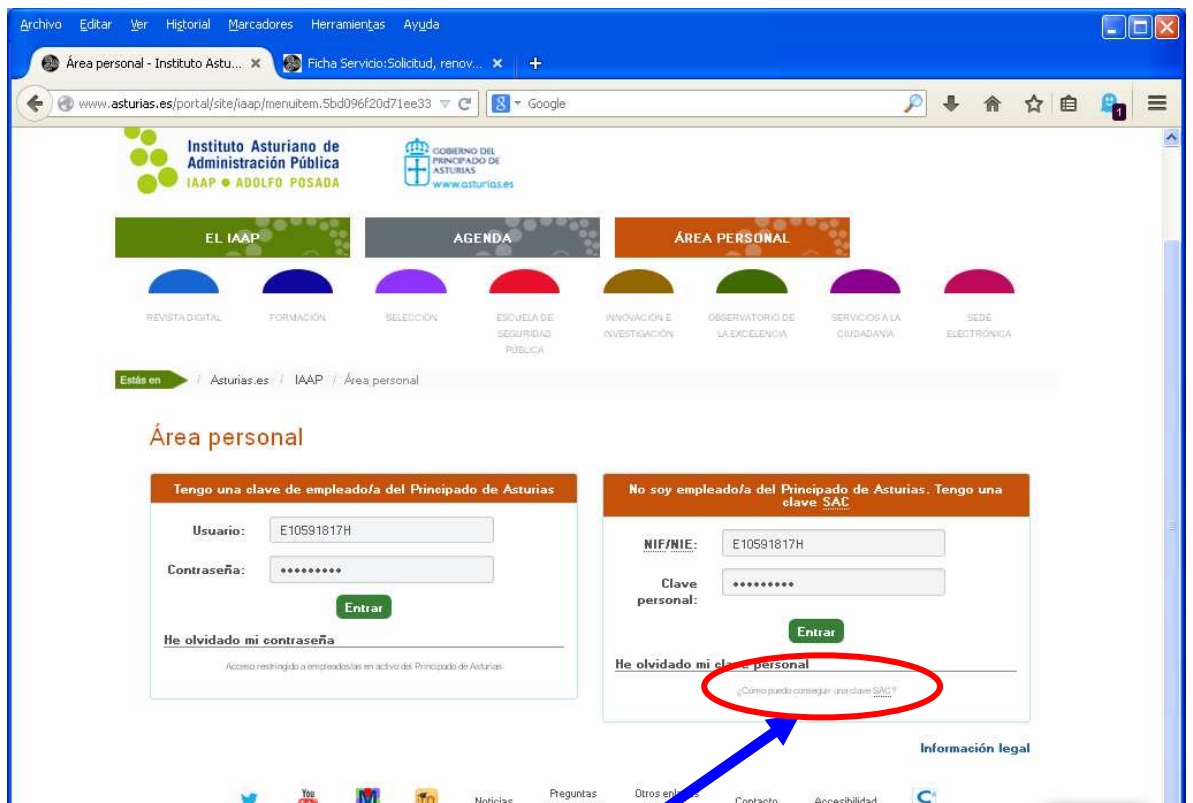

Para solicitar una clave SAC acceder a la dirección :

<http://www.asturias.es/iaap>

Pinchar en Área Personal

El enlace lleva a la pantalla:

Pinchar en ¿Cómo puedo conseguir una clave [SAC](#)?

El enlace abre la página:

Al final de la página pinchar en ficha de servicio.

En la nueva página que se abre pinchar en el botón verde que pone **Iniciar Solicitud**, y seguir las instrucciones.