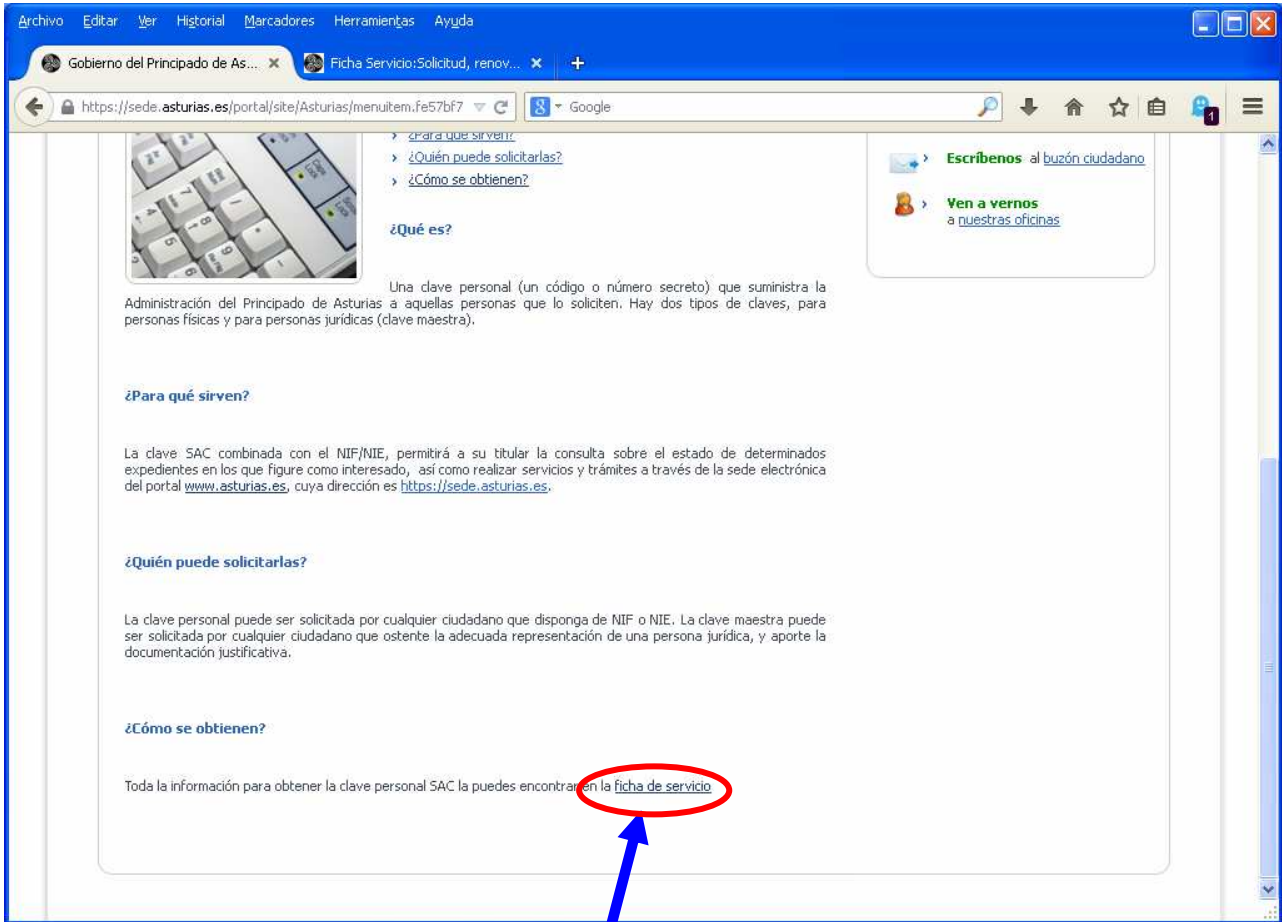

Para solicitar una clave SAC acceder a la dirección :

<http://www.asturias.es/iaap>

Pinchar en Área Personal

El enlace lleva a la pantalla:

Pinchar en ¿Cómo puedo conseguir una clave [SAC](#)?

El enlace abre la página:

Al final de la página pinchar en ficha de servicio.

En la nueva página que se abre pinchar en el botón verde que pone **Iniciar Solicitud**, y seguir las instrucciones.