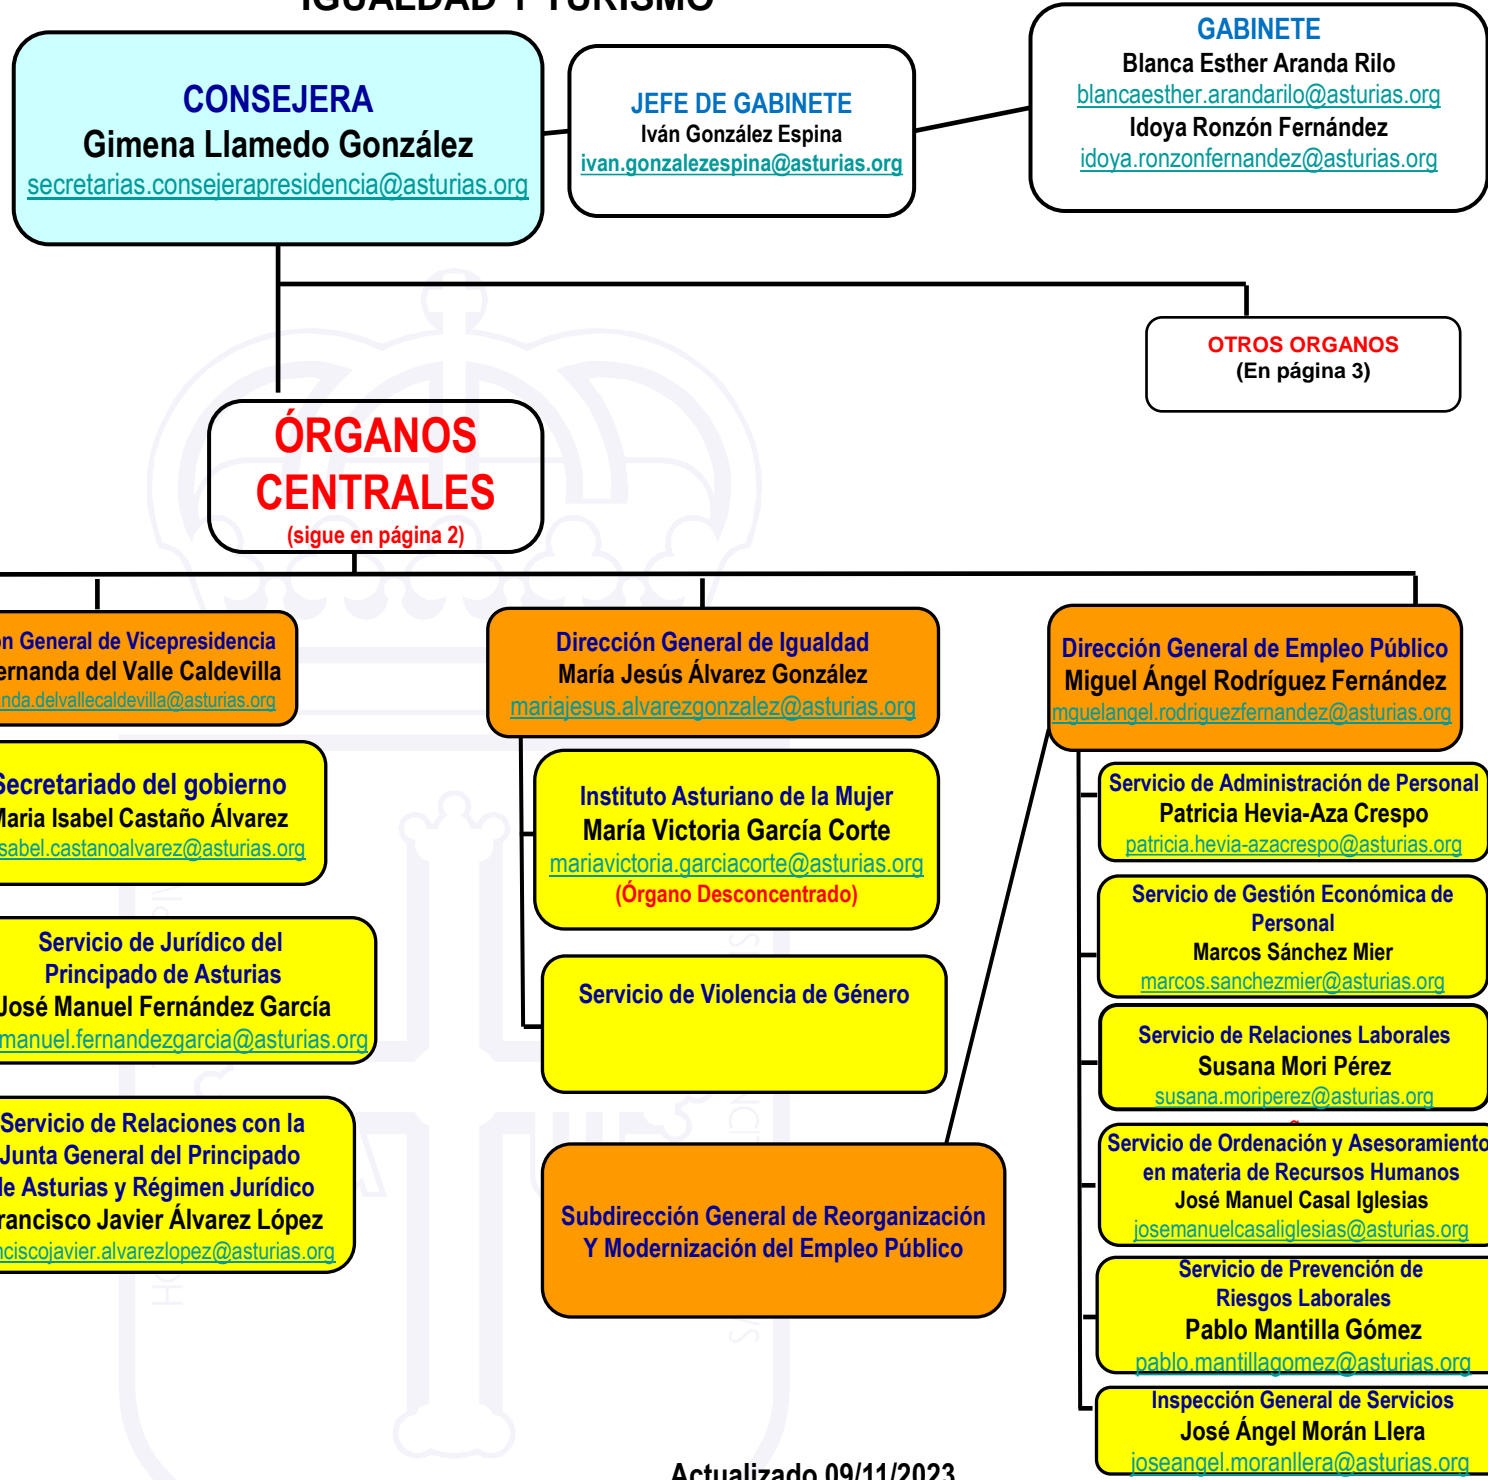

Decreto 73/2023, de 18 de agosto, por el que se establece la estructura orgánica básica de la Consejería de Presidencia, Reto Demográfico, Igualdad y Turismo.

CONSEJERÍA DE PRESIDENCIA, RETO DEMOGRÁFICO, IGUALDAD Y TURISMO