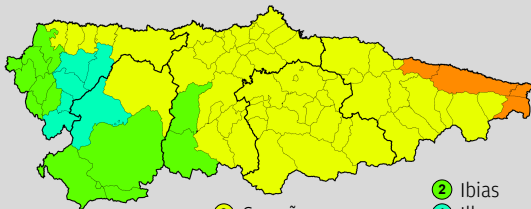

LEYENDA: 1 Bajo 2 Moderado 3 Alto 4 Muy Alto 5 Extremo 5 Recurrencia 5 Contaminación

- | | | | | |
|-----------------------|-----------------------|---------------------|-----------------------------|--------------------------|
| 1 Allande | 3 Carreño | 2 Ibias | 3 Onís | 2 Santa Eulalia de Oscos |
| 3 Aller | 3 Caso | 1 Illano | 3 Oviedo | 2 San Tirso de Abres |
| 3 Amieva | 3 Castrillón | 3 Illas | 3 Parres | 3 Santo Adriano |
| 3 Avilés | 2 Castropol | 3 Langreo | 3 Peñamellera Alta | 3 Sariego |
| 2 Belmonte de Miranda | 3 Coaña | 3 Las Regueras | 4 Peñamellera Baja | 3 Siero |
| 3 Bimenes | 3 Colunga | 3 Laviana | 3 Pesoz | 3 Sobrescobio |
| 1 Boal | 3 Corvera de Asturias | 3 Lena | 3 Piloña | 2 Somiedo |
| 3 Cabrales | 3 Cudillero | 3 Llanera | 3 Ponga | 3 Soto del Barco |
| 3 Cabranes | 2 Degaña | 4 Llanes | 3 Pravia | 3 Tapia de Casariego |
| 3 Candamo | 3 El Franco | 3 Mieres del Camino | 3 Proaza | 2 Taramundi |
| 2 Cangas de Narcea | 3 Gijón | 3 Morcín | 3 Quirós | 3 Teverga |
| 3 Cangas de Onís | 3 Gozón | 3 Muros de Nalón | 4 Ribadedeva | 3 Tineo |
| 3 Caravia | 3 Grado | 3 Nava | 4 Ribadesella | 3 Valdés |
| | 1 Grandas de Salime | 3 Navia | 3 Ribera de Arriba | 2 Vegadeo |
| | 3 Noreña | 3 Navea | 3 Riosa | 2 Villanueva de Oscos |
| | | 3 Navia | 3 Salas | 3 Villaviciosa |
| | | 3 Noreña | 3 S. Martín del Rey Aurelio | 1 Villayón |
| | | | 2 San Martín de Oscos | 3 Yernes y Tameza |