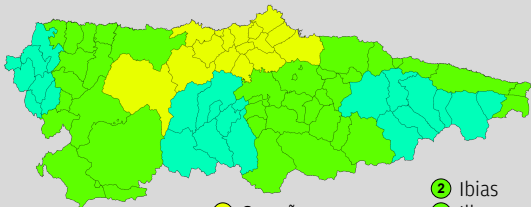

LEYENDA: 1 Bajo 2 Moderado 3 Alto 4 Muy Alto 5 Extremo 5 Recurrencia 5 Contaminación

- |                       |                       |                     |                             |                          |
|-----------------------|-----------------------|---------------------|-----------------------------|--------------------------|
| 2 Allande             | 3 Carreño             | 2 Ibias             | 1 Onís                      | 1 Santa Eulalia de Oscos |
| 2 Aller               | 2 Caso                | 2 Illano            | 2 Oviedo                    | 1 San Tirso de Abres     |
| 1 Amieva              | 3 Castrillón          | 3 Illas             | 1 Parres                    | 1 Santo Adriano          |
| 3 Avilés              | 1 Castropol           | 2 Langreo           | 1 Peñamellera Alta          | 2 Sariego                |
| 1 Belmonte de Miranda | 2 Coaña               | 3 Las Regueras      | 2 Peñamellera Baja          | 2 Siero                  |
| 2 Bimenes             | 2 Colunga             | 2 Laviana           | 2 Pesoz                     | 2 Sobrescobio            |
| 2 Boal                | 3 Corvera de Asturias | 2 Lena              | 1 Piloña                    | 1 Somiedo                |
| 1 Cabrales            | 3 Cudillero           | 3 Llanera           | 1 Ponga                     | 3 Soto del Barco         |
| 2 Cabranes            | 2 Degaña              | 2 Llanes            | 3 Pravia                    | 2 Tapia de Casariego     |
| 3 Candamo             | 2 El Franco           | 2 Mieres del Camino | 1 Proaza                    | 1 Taramundi              |
| 2 Cangas de Narcea    | 3 Gijón               | 2 Morcín            | 1 Quirós                    | 1 Teverga                |
| 1 Cangas de Onís      | 3 Gozón               | 3 Muros de Nalón    | 2 Ribadedeva                | 3 Tineo                  |
| 2 Caravia             | 1 Grado               | 2 Nava              | 2 Ribadesella               | 2 Valdés                 |
|                       | 2 Grandas de Salime   | 2 Navia             | 2 Ribera de Arriba          | 1 Vegadeo                |
|                       |                       | 2 Noreña            | 2 Riosa                     | 1 Villanueva de Oscos    |
|                       |                       |                     | 3 Salas                     | 2 Villaviciosa           |
|                       |                       |                     | 2 S. Martín del Rey Aurelio | 2 Villayón               |
|                       |                       |                     | 1 San Martín de Oscos       | 1 Yernes y Tameza        |