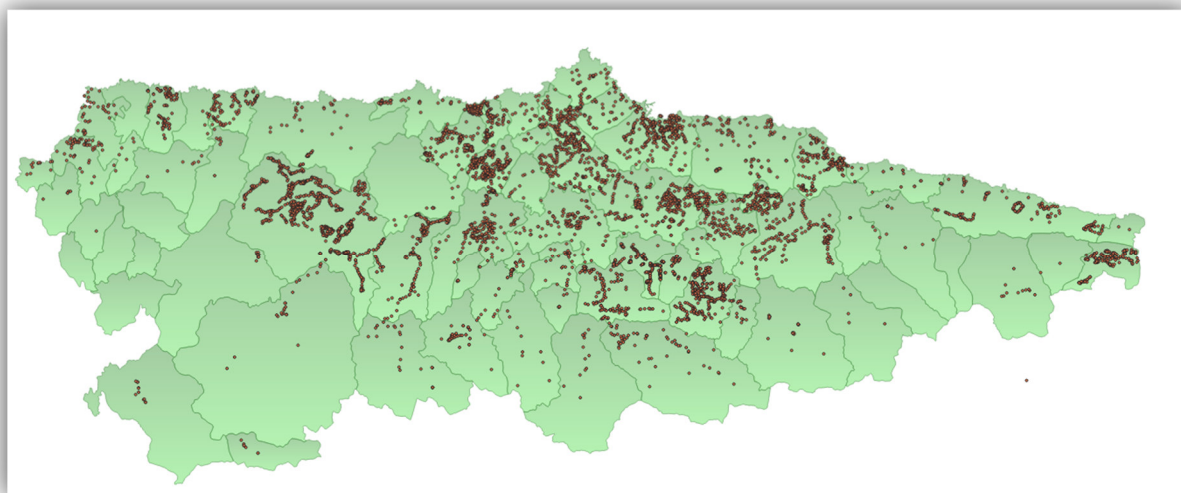

## Plan de actuación para el control de la avispa asiática (*Vespa velutina*) en Asturias

### Informe mensual de la fase preventiva. Trampeo de reinas

Resultados de trampas instaladas y capturas de insectos hasta 30/04/2021 con  
datos oficiales de la plataforma [www.avisap.es](http://www.avisap.es)

Modelo	Trampas
Modelos comerciales	1.385
Fabricación casera	4.502
<b>Total trampas:</b>	<b>5.887</b>

Insecto	Ejemplares
<b>Reinas <i>V. velutina</i></b>	<b>38.327</b>
Obreras <i>V. velutina</i>	1.572
<i>V. crabro</i>	616
Abejas	288
Otras avispas	1.459

Distribución temporal de las capturas (semanal)

Distribución espacial de las trampas