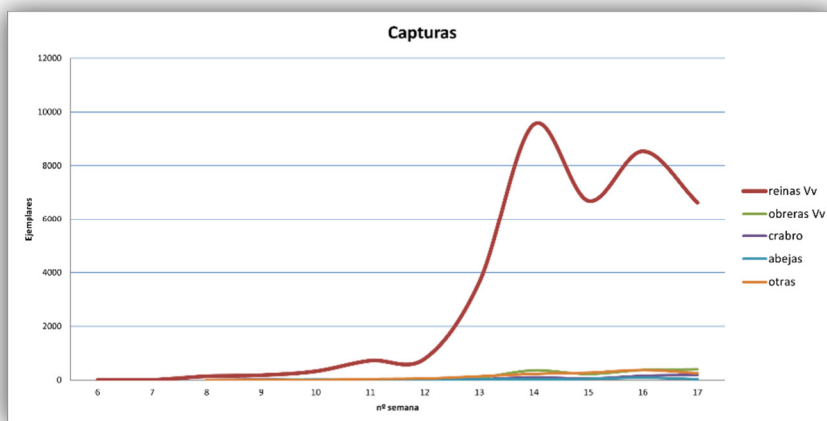

## Plan de actuación para el control de la avispa asiática (*Vespa velutina*) en Asturias

### Informe mensual de la fase preventiva. Trampeo de reinas

Resultados de trampas instaladas y capturas de insectos hasta 30/04/2021 con  
datos oficiales de la plataforma [www.avisap.es](http://www.avisap.es)

Distribución temporal de las capturas (semanal)

Distribución espacial de las trampas