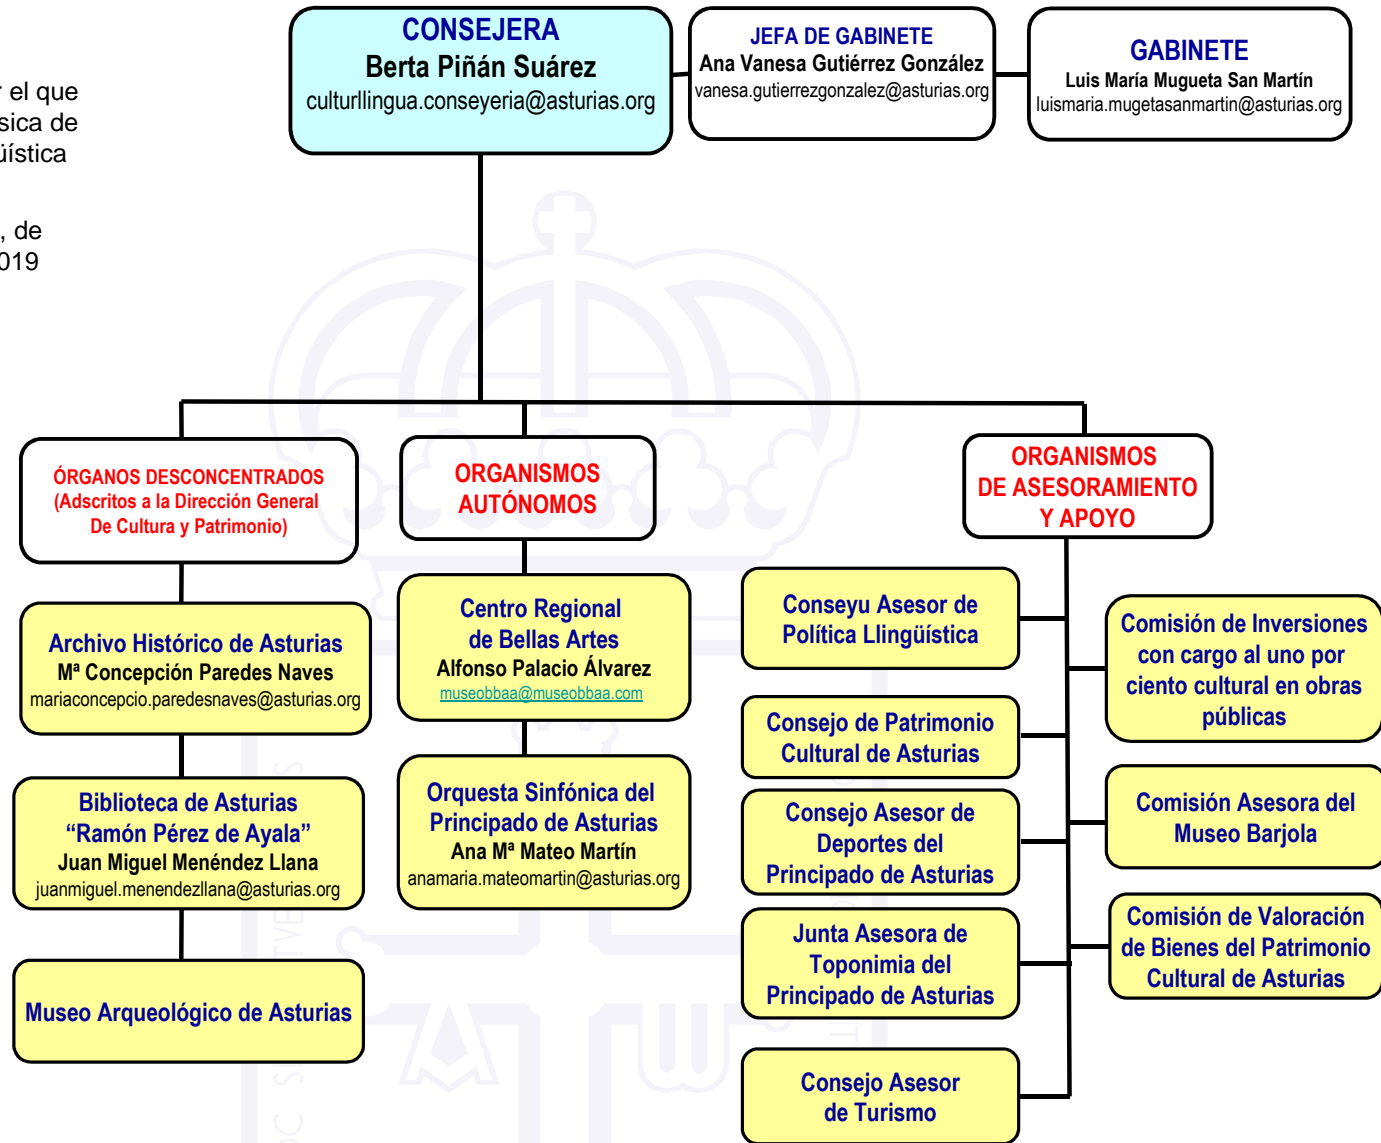

Consejería de Cultura, Política Llingüística y Turismo

Decreto 86/2019, de 30 de agosto, por el que se establece la estructura orgánica básica de la Consejería de Cultura Política Llingüística y Turismo.

Decreto 208/2019, de 27 de diciembre, de primera modificación del Decreto 86/2019

Organismos Autónomos, Órganos Desconcentrados y Órganos de Asesoramiento y Apoyo.