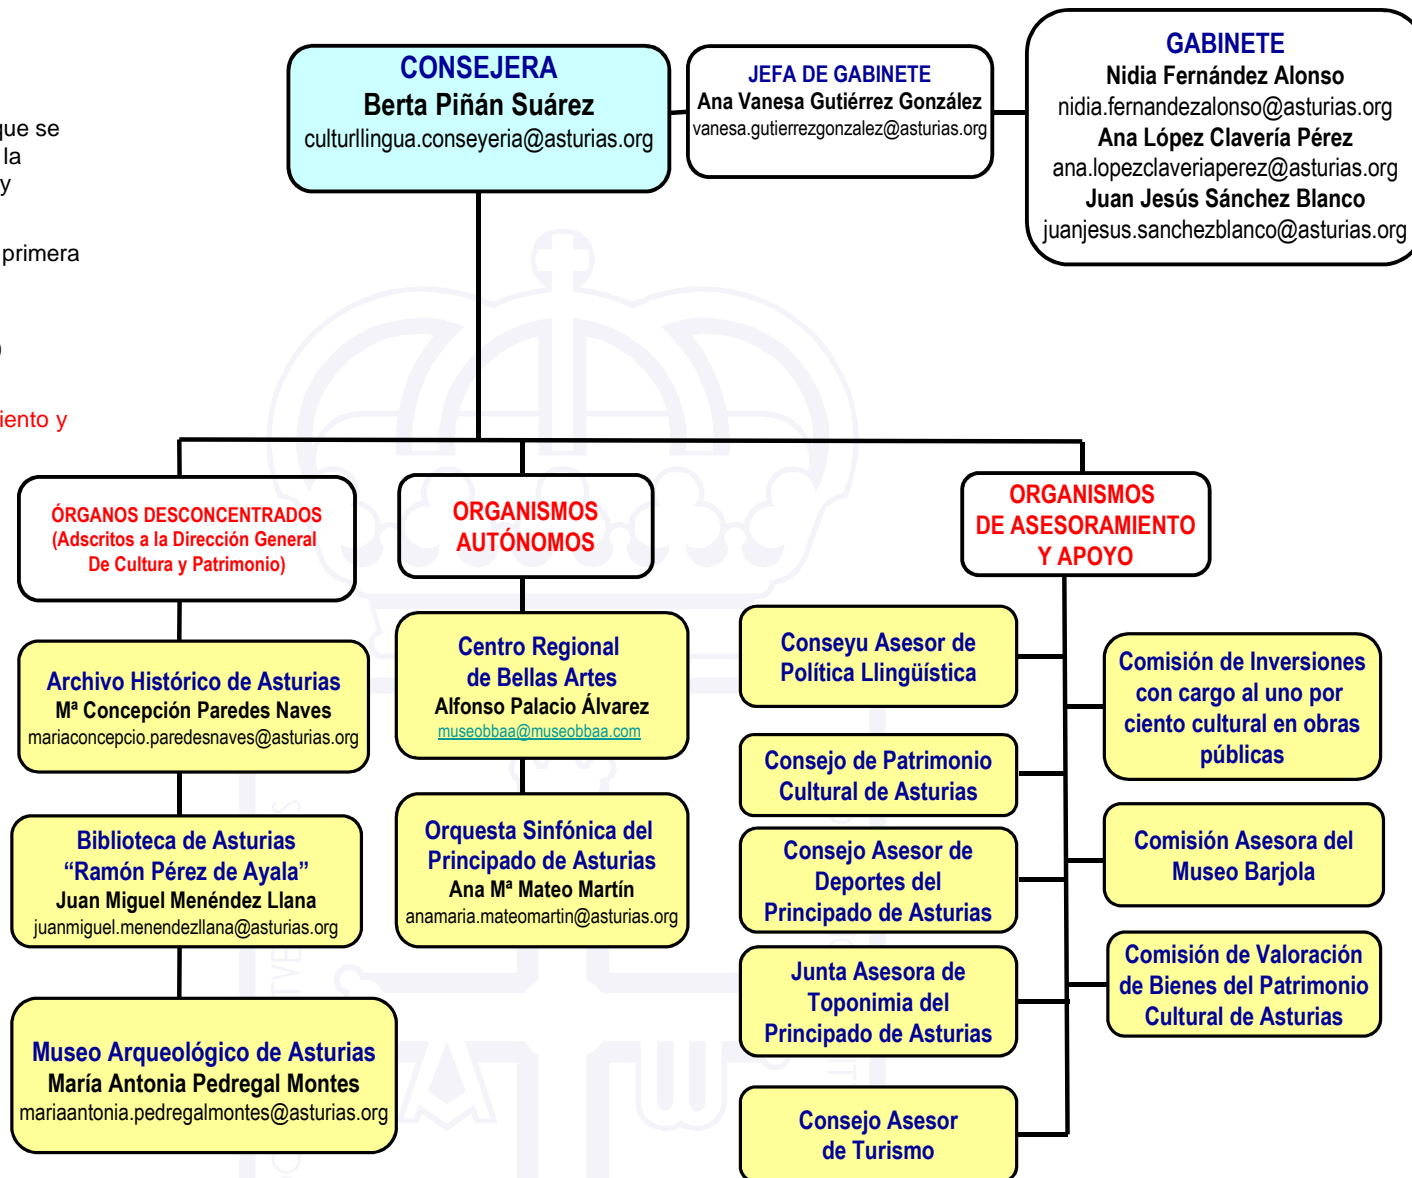

Consejería de Cultura, Política Llingüística y Turismo

Decreto 86/2019, de 30 de agosto, por el que se establece la estructura orgánica básica de la Consejería de Cultura Política Llingüística y Turismo.

Decreto 208/2019, de 27 de diciembre, de primera modificación del Decreto 86/2019

Decreto 59/2021, de 17 de septiembre, de segunda modificación del Decreto 86/2019

Organismos Autónomos, Órganos Desconcentrados y Órganos de Asesoramiento y Apoyo.