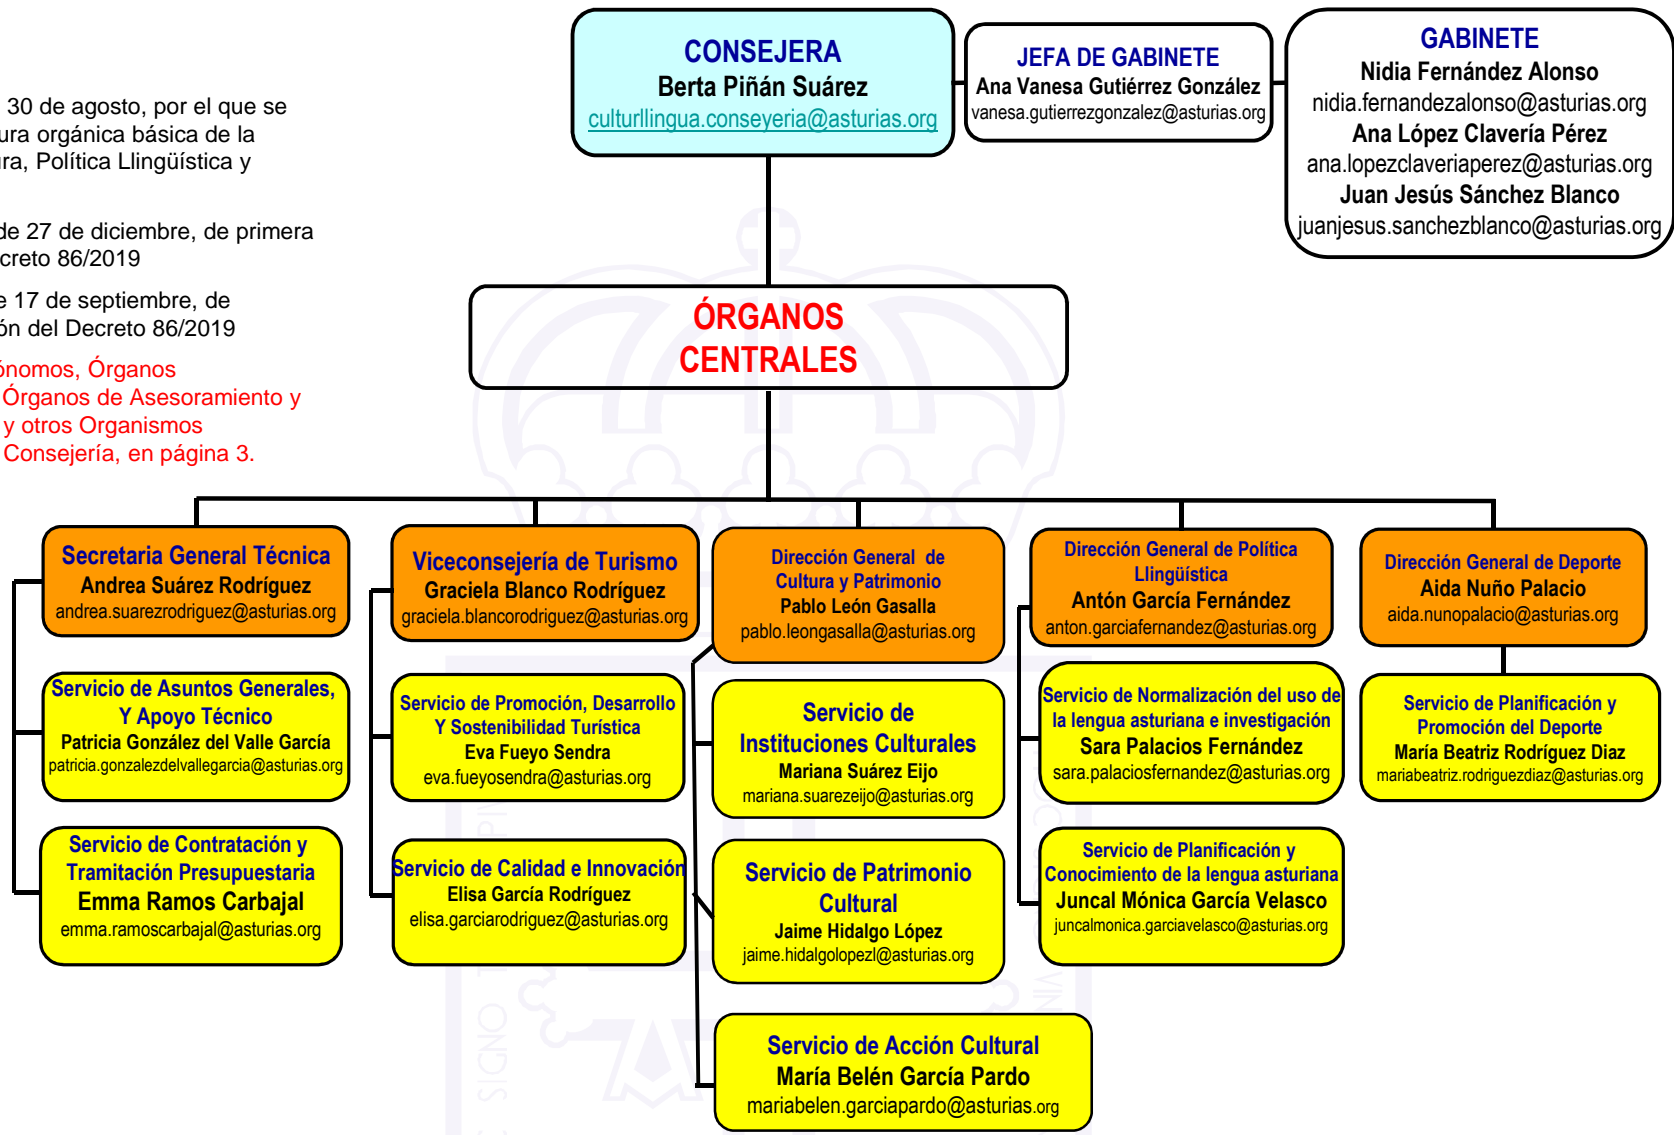

# Consejería de Cultura, Política Llingüística y Turismo

Decreto 86/2019, de 30 de agosto, por el que se establece la estructura orgánica básica de la Consejería de Cultura, Política Llingüística y Turismo.

Decreto 208/2019, de 27 de diciembre, de primera modificación del Decreto 86/2019

Decreto 59/2021, de 17 de septiembre, de segunda modificación del Decreto 86/2019

► Organismos Autónomos, Órganos Desconcentrados y Órganos de Asesoramiento y Apoyo en página 2 y otros Organismos relacionados con la Consejería, en página 3.

# Consejería de Cultura, Política Llingüística y Turismo

Decreto 86/2019, de 30 de agosto, por el que se establece la estructura orgánica básica de la Consejería de Cultura Política Llingüística y Turismo.