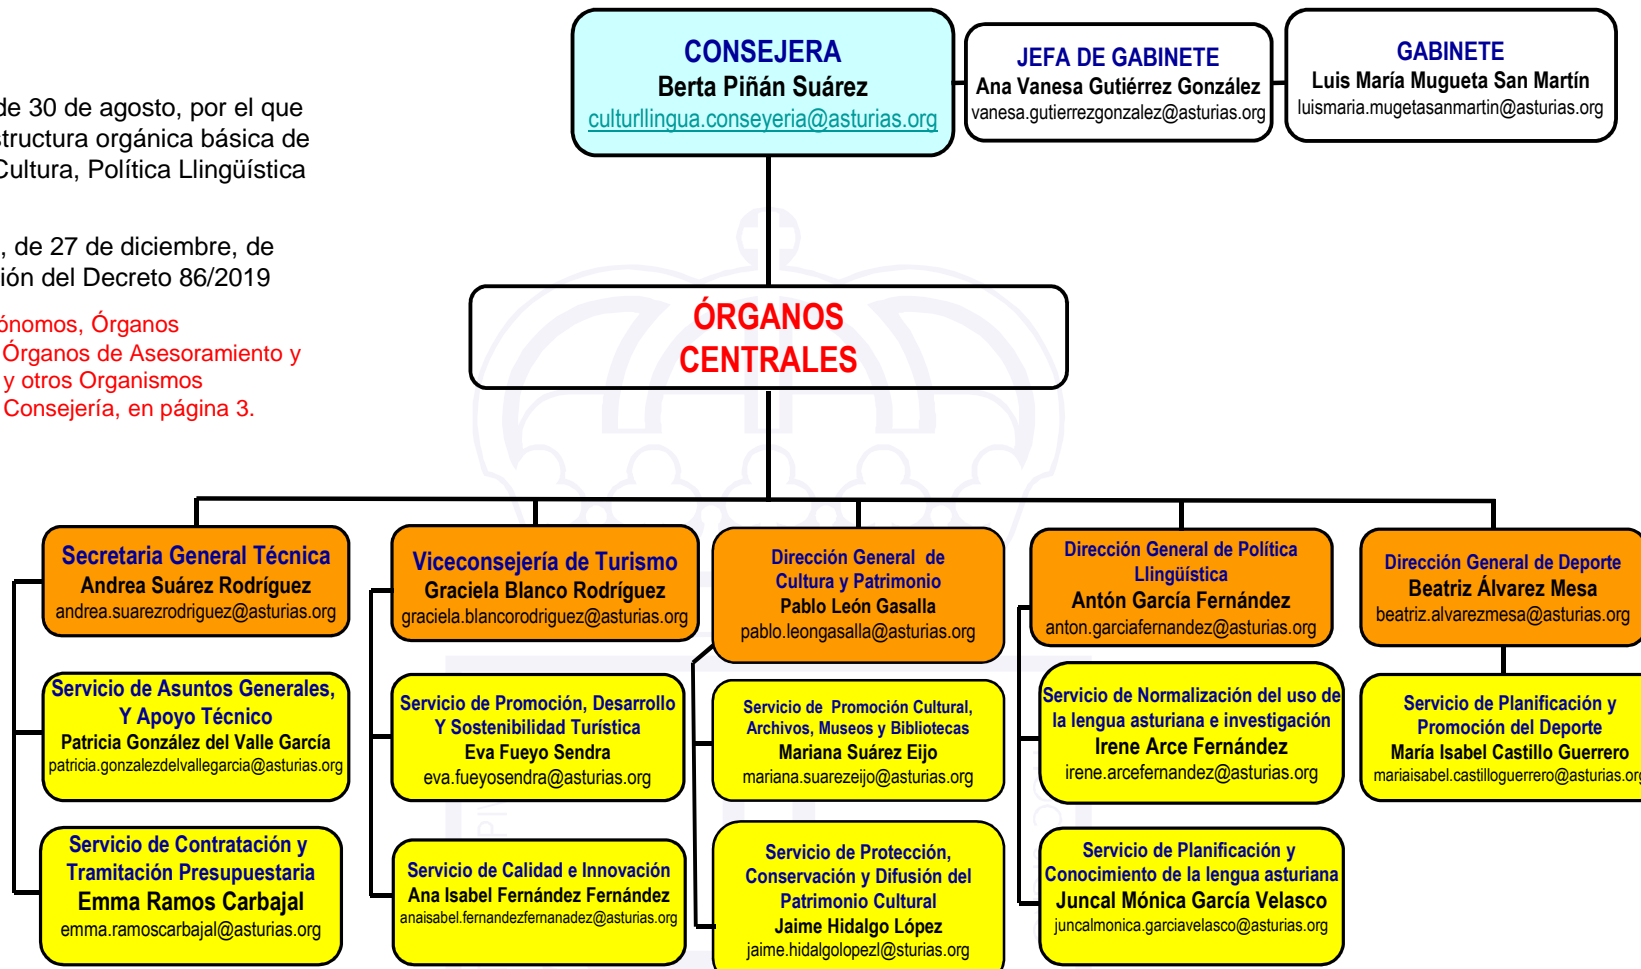

# Consejería de Cultura, Política Llingüística y Turismo

Decreto 86/2019, de 30 de agosto, por el que se establece la estructura orgánica básica de la Consejería de Cultura, Política Llingüística y Turismo.

Decreto 208/2019, de 27 de diciembre, de primera modificación del Decreto 86/2019

► Organismos Autónomos, Órganos Desconcentrados y Órganos de Asesoramiento y Apoyo en página 2 y otros Organismos relacionados con la Consejería, en página 3.

# Consejería de Cultura, Política Llingüística y Turismo

Decreto 86/2019, de 30 de agosto, por el que se establece la estructura orgánica básica de la Consejería de Cultura Política Llingüística y Turismo.