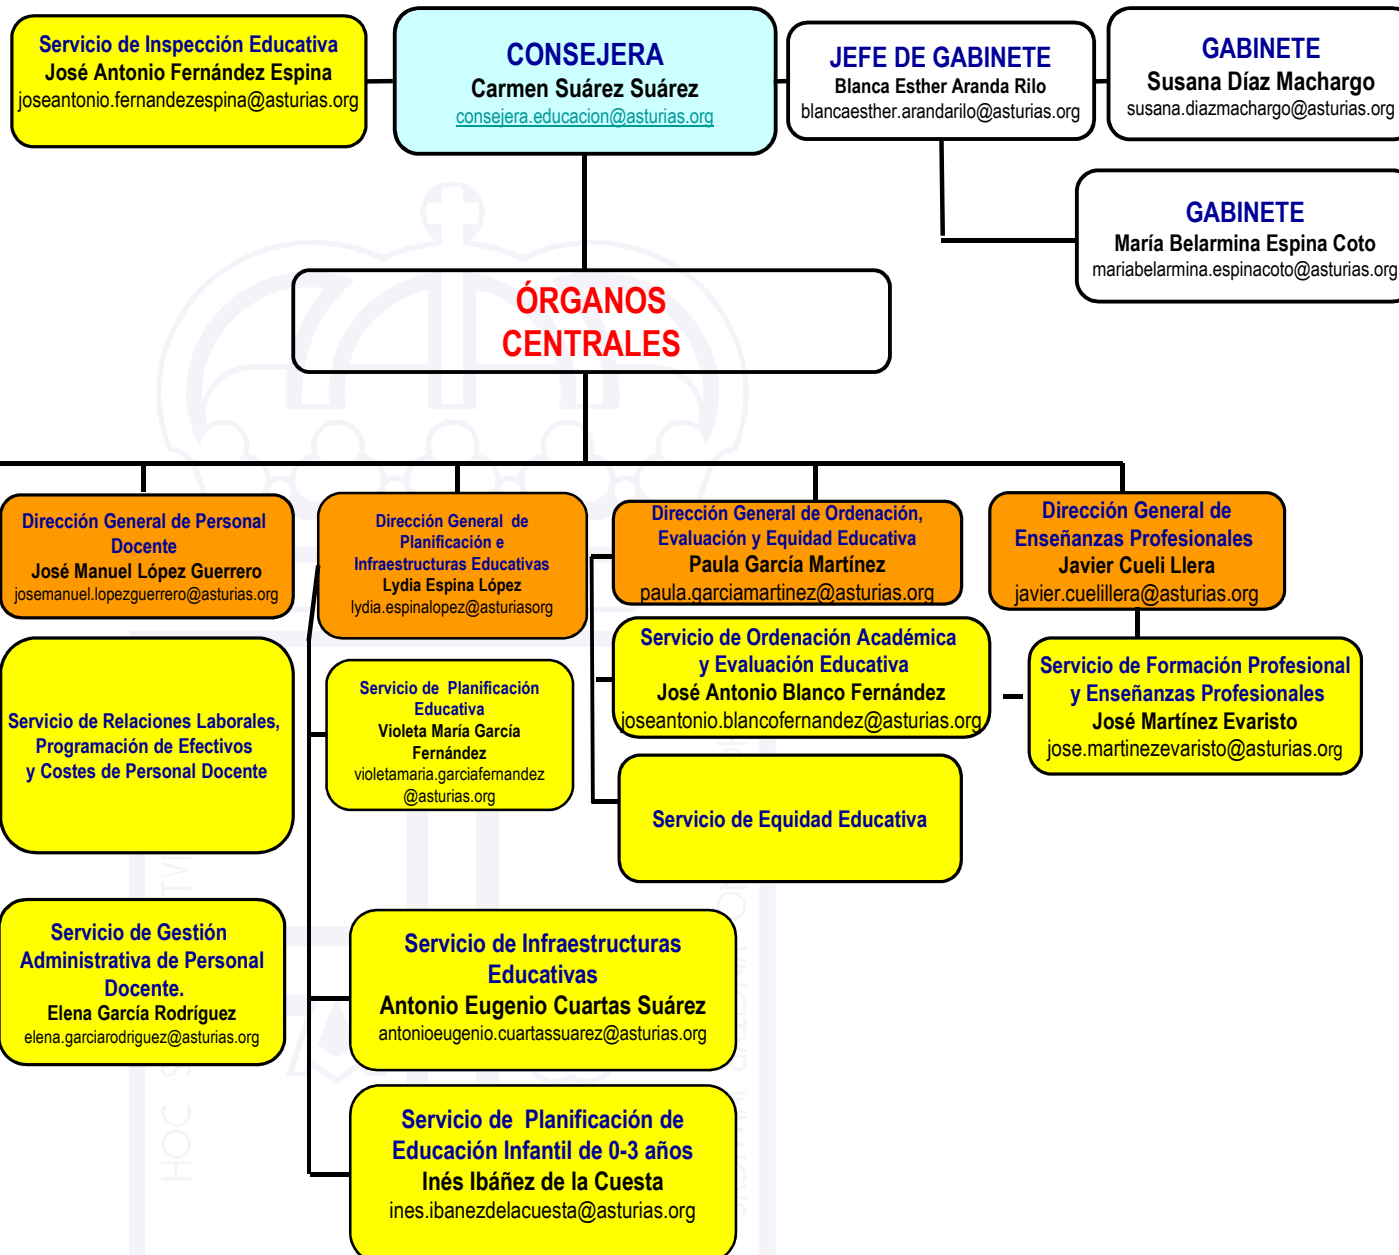

# Consejería de Educación

Decreto 37/2020, de 2 de julio, de primera modificación del Decreto 82/2019, de 30 de agosto, por el que se establece la estructura orgánica básica de la Consejería de Educación.

► Órganos de Asesoramiento y Apoyo en página 2

Decreto 37/2020, de 2 de julio, de primera modificación del Decreto 82/2019, de 30 de agosto, por el que se establece la estructura orgánica básica de la Consejería de Educación.