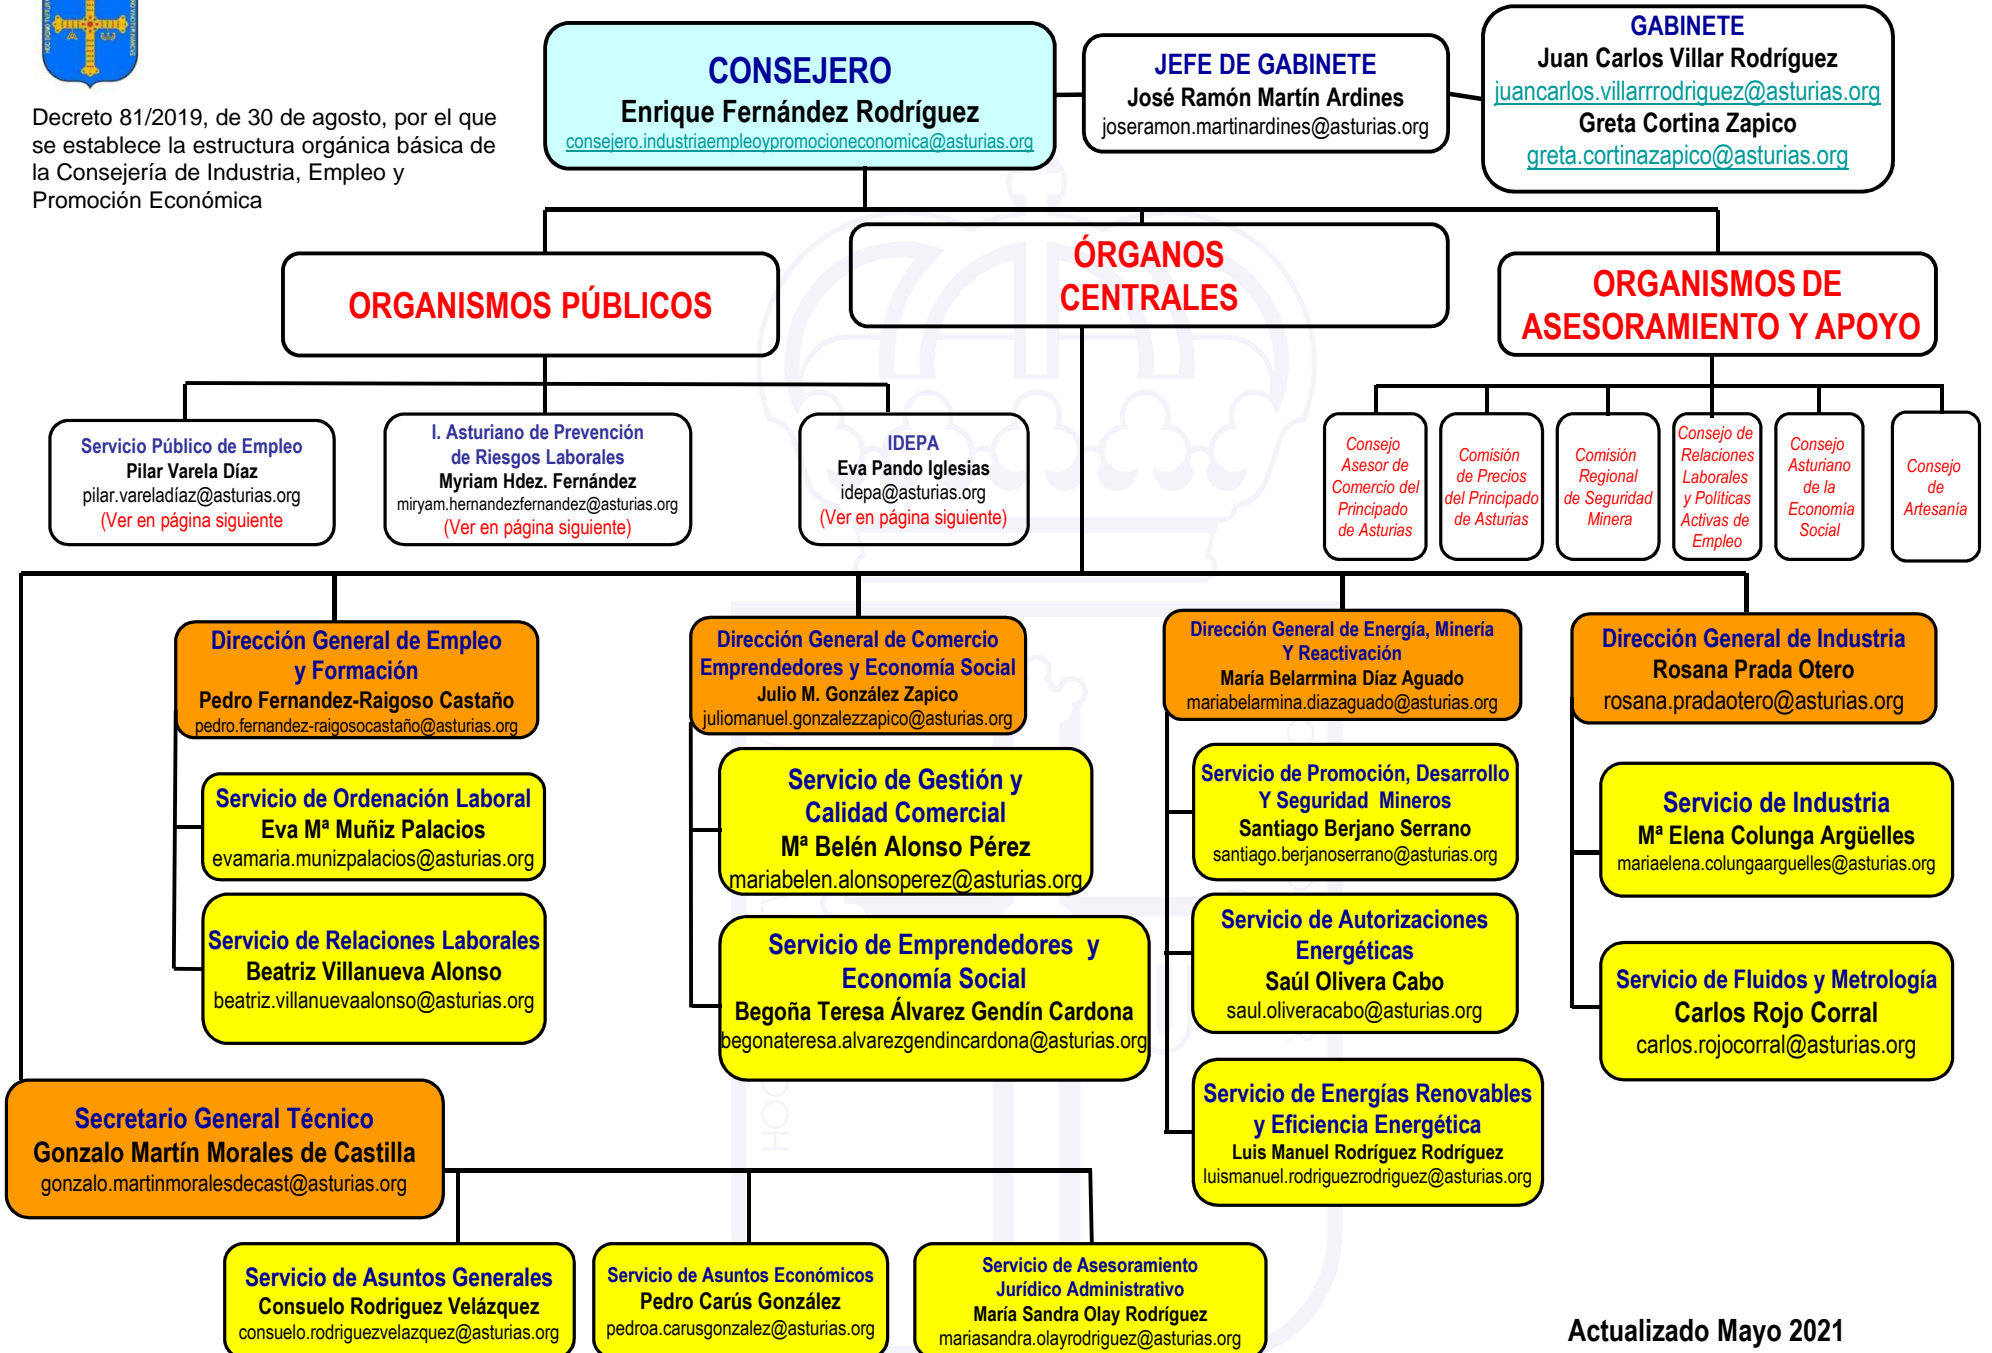

Consejería de Industria, Empleo y Promoción Económica

Decreto 81/2019, de 30 de agosto, por el que se establece la estructura orgánica básica de la Consejería de Industria, Empleo y Promoción Económica

Decreto 81/2019, de 30 de Agosto, por el que se establece la estructura orgánica básica de la Consejería de Industria, Empleo y Promoción Económica

Consejería de Industria, Empleo y Promoción Económica