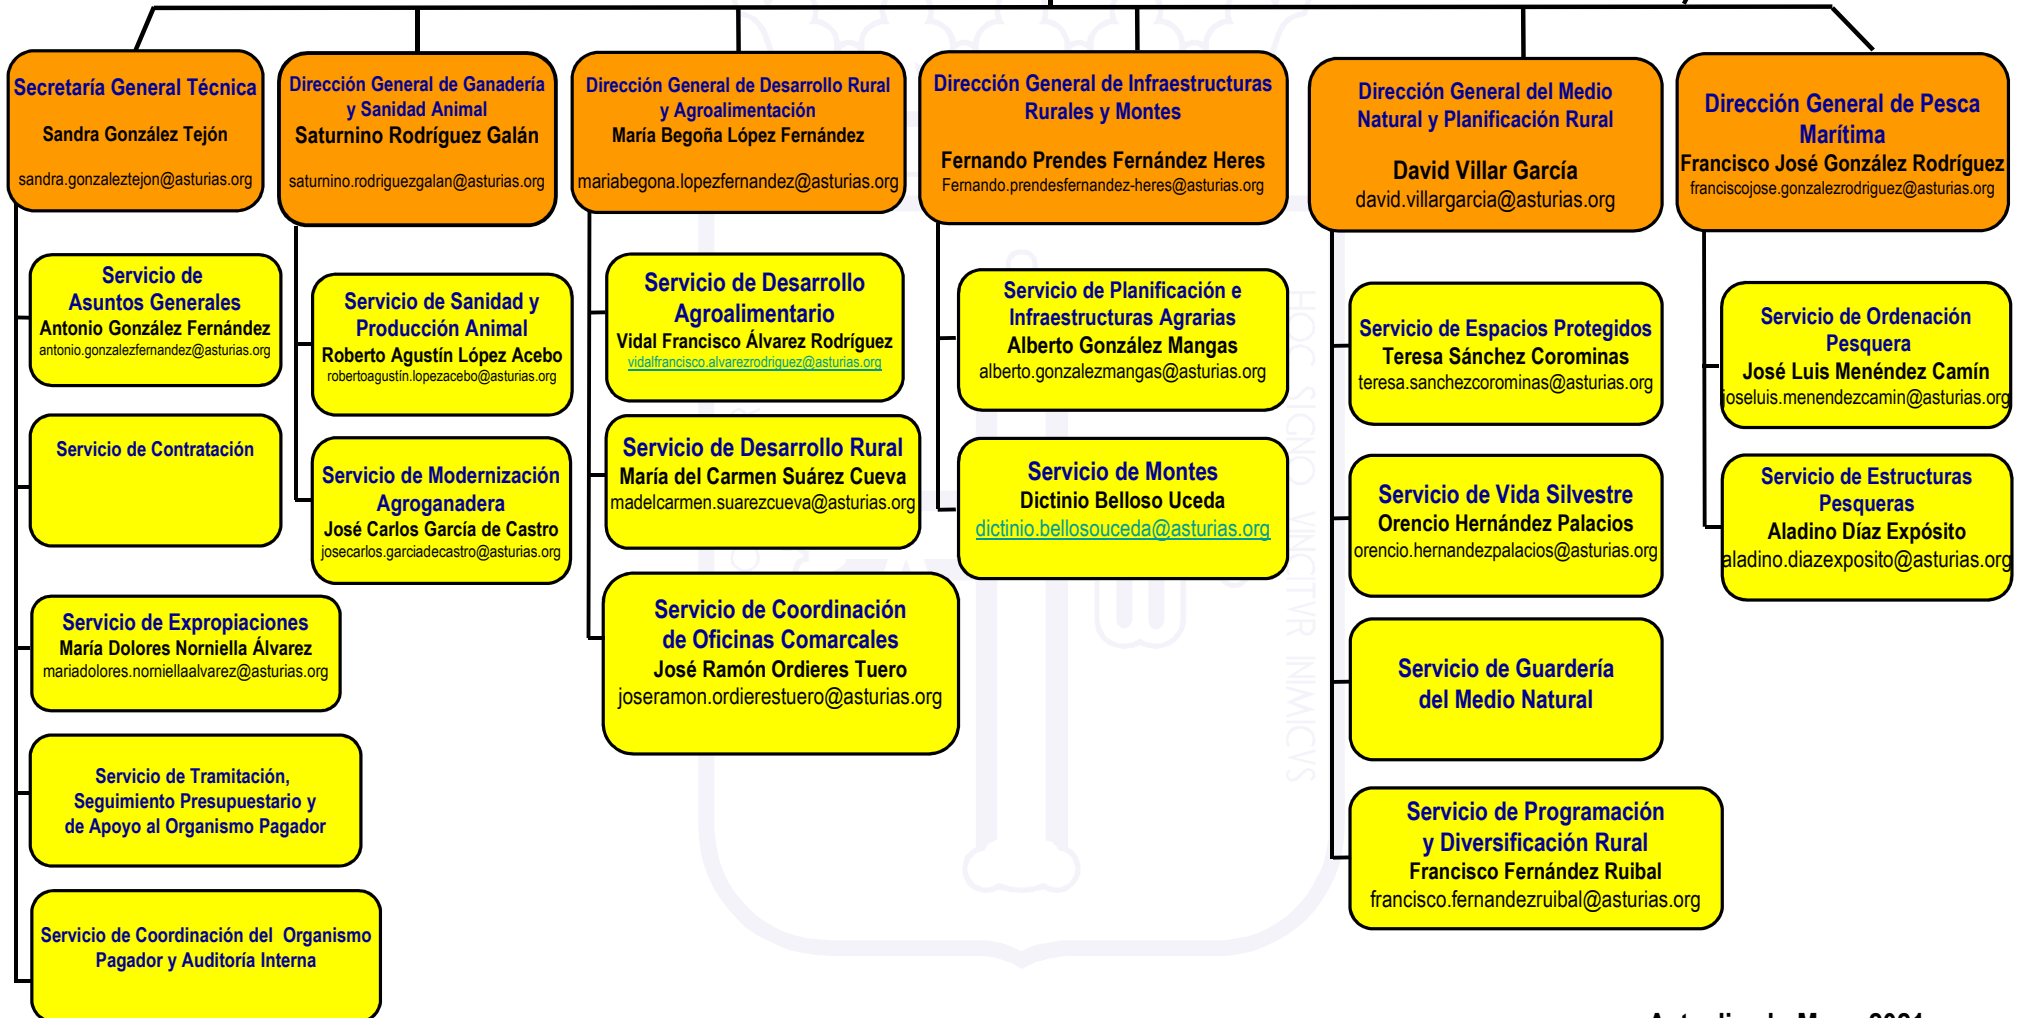

**Consejería de Medio Rural y
Cohesión Territorial**

Decreto 39/2020, de 2 de julio, por el que se establece la estructura orgánica básica de la Consejería de Medio Rural y Cohesión Territorial.

CONSEJERO
Alejandro Jesús Calvo Rodríguez
medioruralycohesion@asturias.org

**ÓRGANOS
CENTRALES**

Viceconsejería de Infraestructuras,
Movilidad y Territorio
(En página 2)

Consejería de Medio Rural y Cohesión Territorial

Decreto 39/2020, de 2 de julio, por el que se establece la estructura orgánica básica de la Consejería de Medio Rural y Cohesión Territorial.