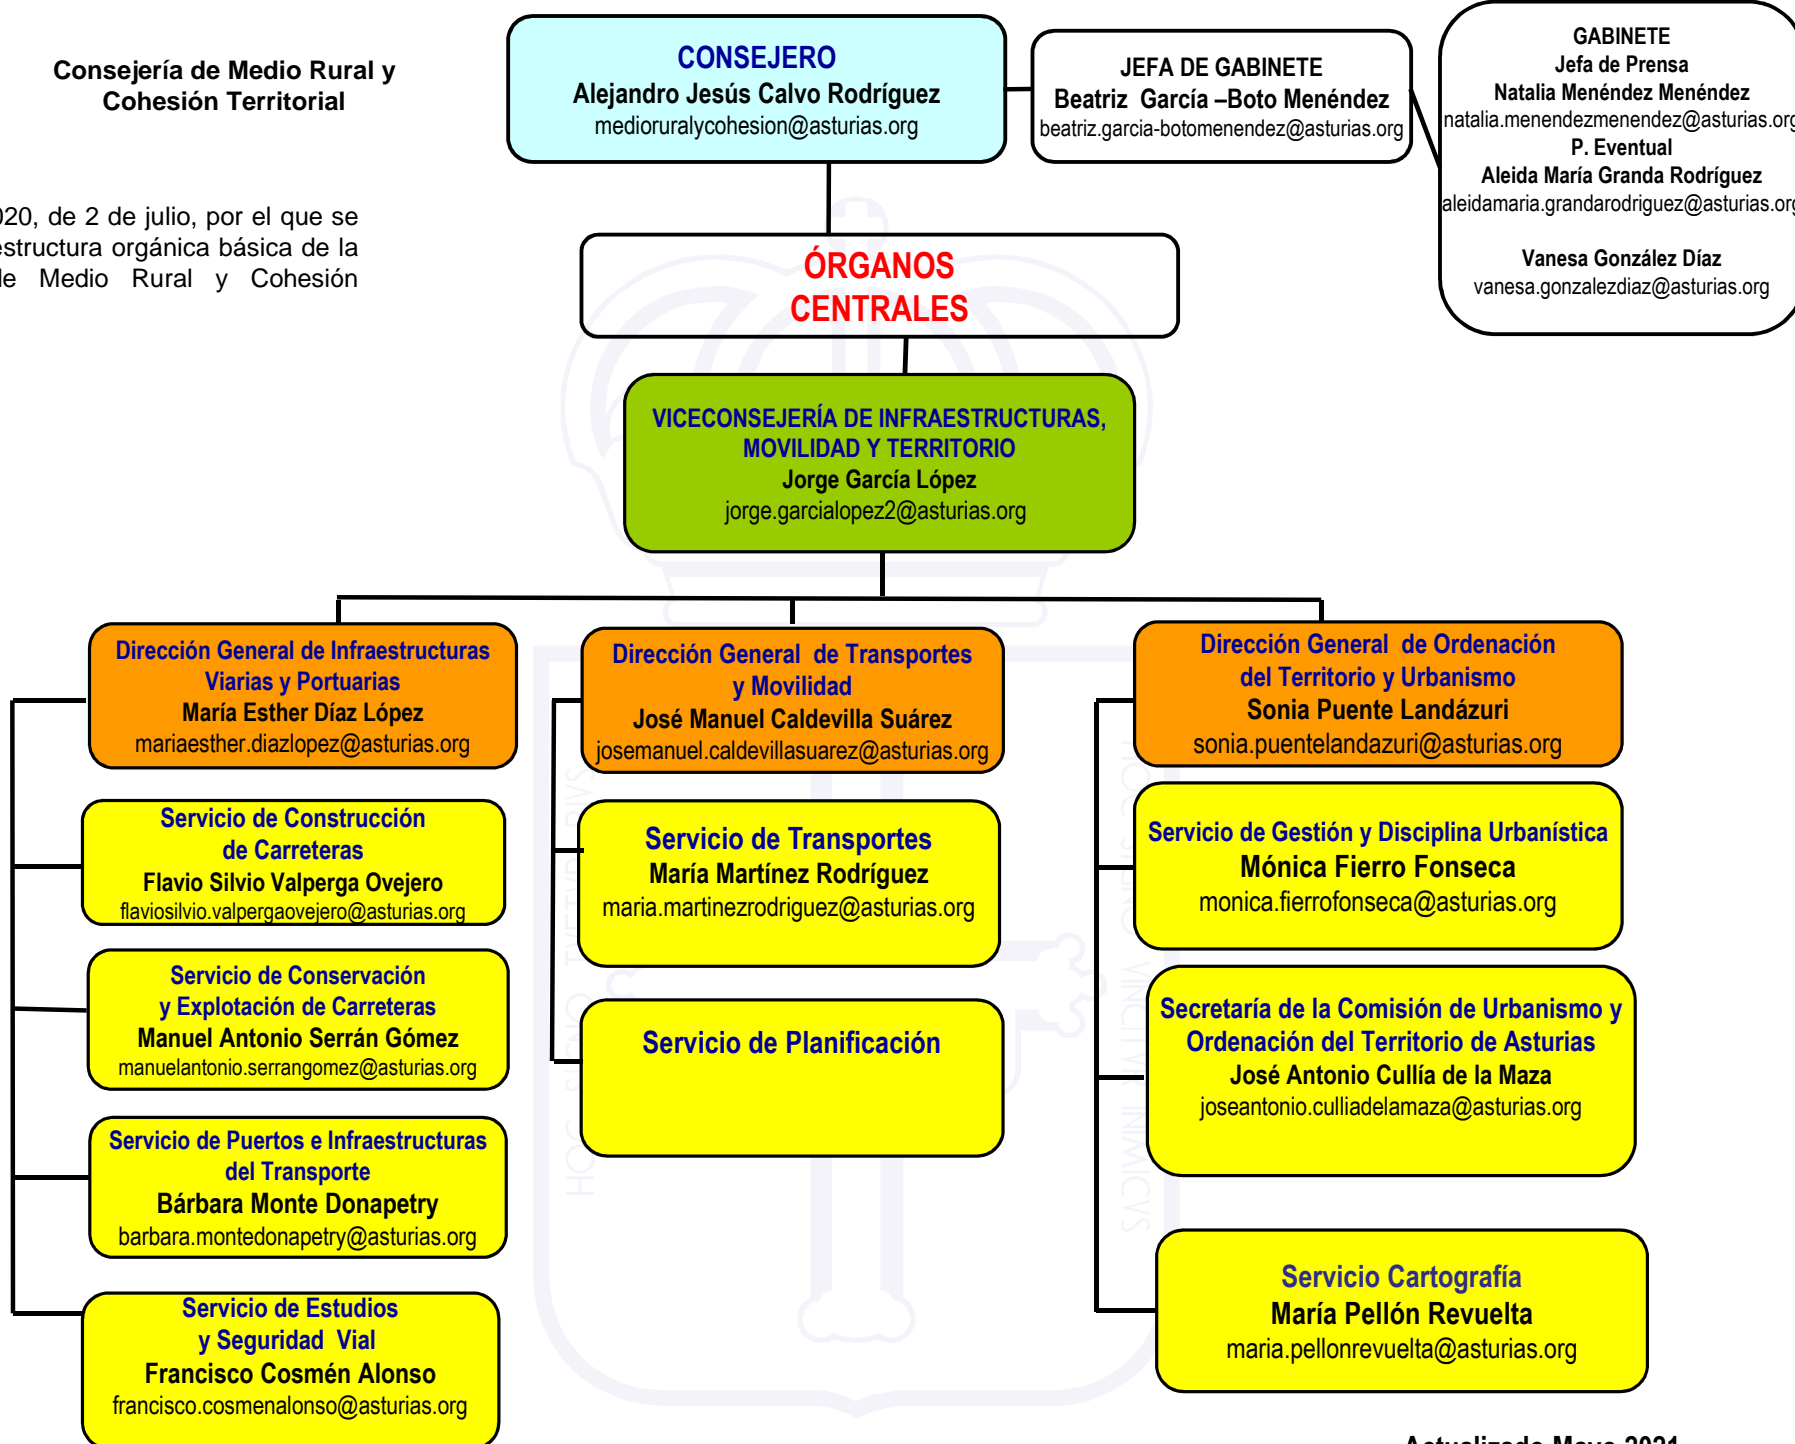

**Consejería de Medio Rural y
Cohesión Territorial**

Decreto 39/2020, de 2 de julio, por el que se establece la estructura orgánica básica de la Consejería de Medio Rural y Cohesión Territorial.

CONSEJERO
Alejandro Jesús Calvo Rodríguez
medioruralycohesion@asturias.org

**ÓRGANOS
CENTRALES**

Viceconsejería de Infraestructuras,
Movilidad y Territorio
(En página 2)

Consejería de Medio Rural y Cohesión Territorial

Decreto 39/2020, de 2 de julio, por el que se establece la estructura orgánica básica de la Consejería de Medio Rural y Cohesión Territorial.

**Consejería de Medio Rural y
Cohesión Territorial**

Decreto 39/2020, de 2 de julio, por el que se establece la estructura orgánica básica de la Consejería de Medio Rural y Cohesión Territorial.

CONSEJERO
Alejandro Jesús Calvo Rodríguez
medioruralycohesión@asturias.org