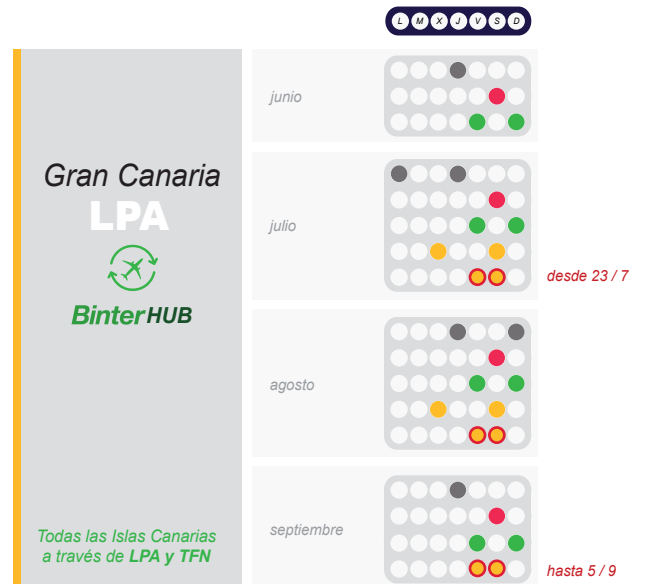

Islas Canarias Asturias