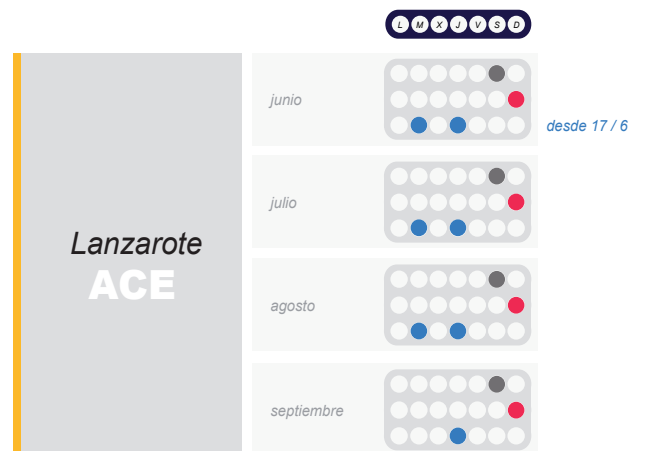

Islas Canarias Asturias