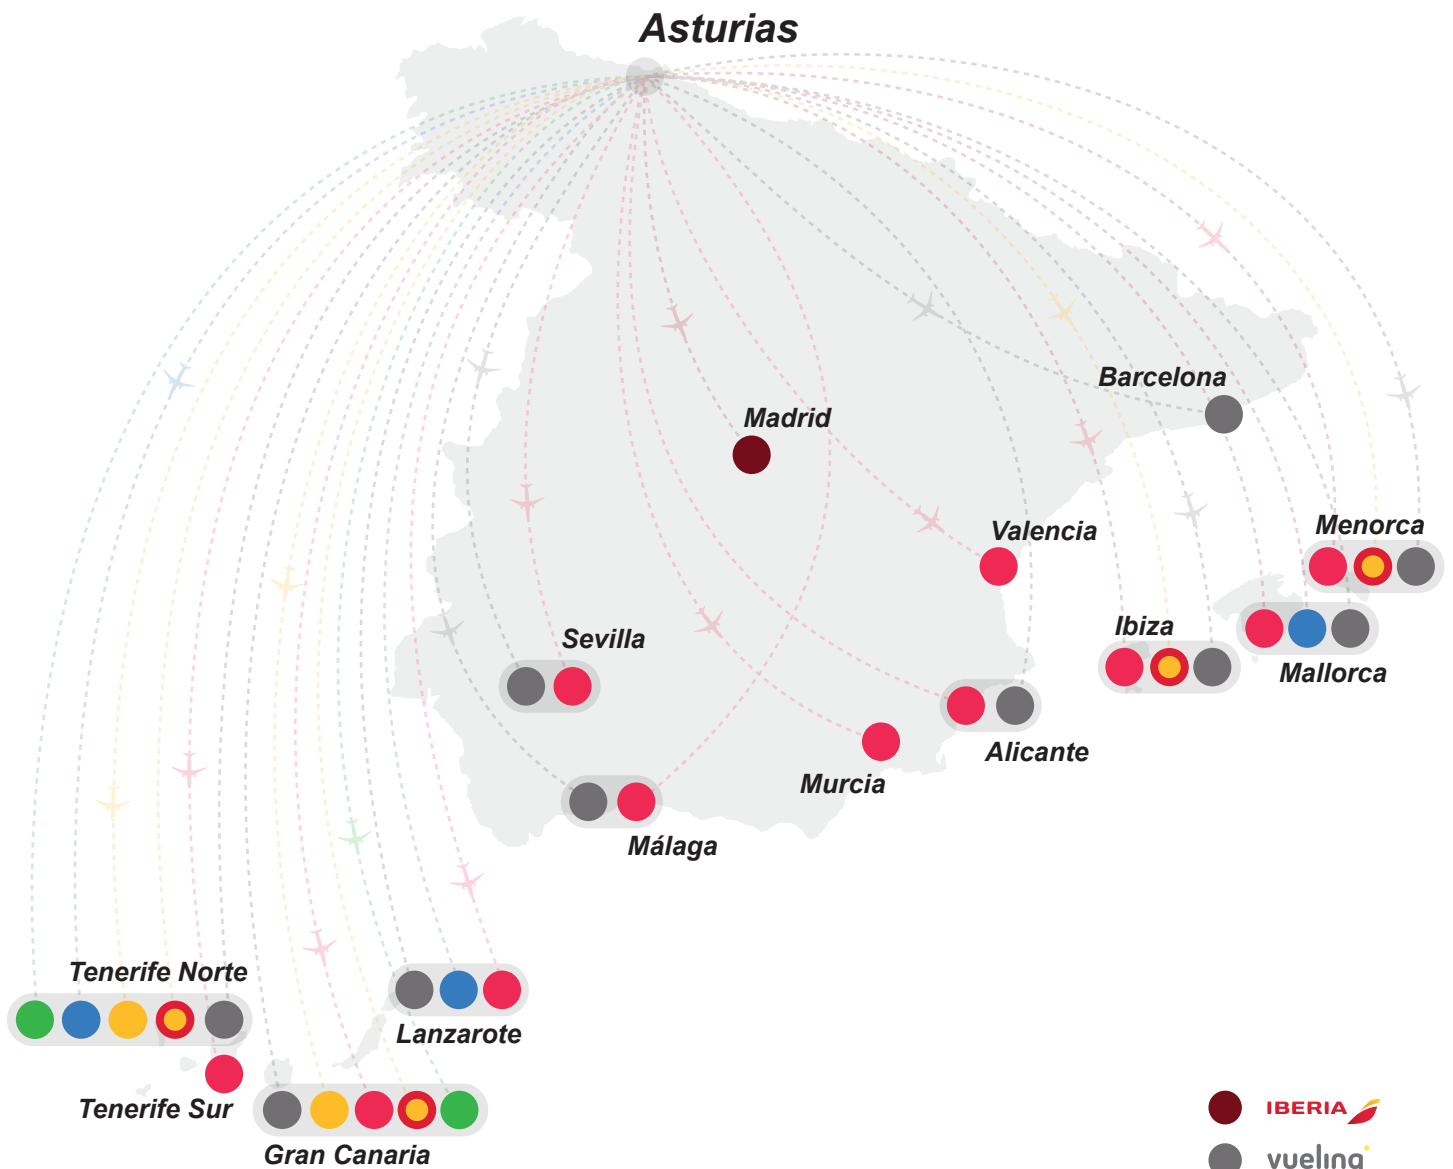

Programación vuelos regulares Asturias

20 21

*Actualizado 21 mayo

14 destinos nacionales
33 rutas directas
7 aerolíneas

Asturias

- IBERIA
- vueling
- AIRNOSTRUM
- IBERIA EXPRESS
- AirEuropa
- VOLOTEA
- Binter

Islas Canarias Asturias

Asturias

VOLOTEA 

vueling 

IBERIA 

IBERIA EXPRESS 

AIRNOSTRUM 

AirEuropa 

Binter 

	junio	julio	ago	sept						
 Madrid MAD										
 Barcelona BCN										
Valencia VLC										
Alicante ALC										
										
Murcia RMU										
Málaga AGP										
										
										
										
Sevilla SVQ										
										
										
										

BLANCO: día SIN vuelo directo

COLOR: día CON vuelo directo

BinterHUB

Todas las Islas Canarias a través de LPA y TFN

vueling HUB

España, Europa y Mediterráneo a través de BCN

IBERIA HUB

España, Europa y el mundo a través de MAD