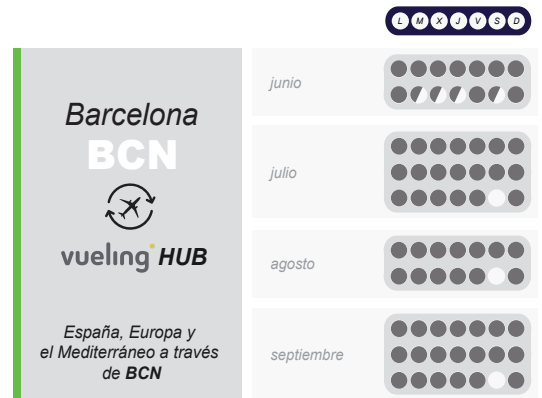

Península *Asturias*