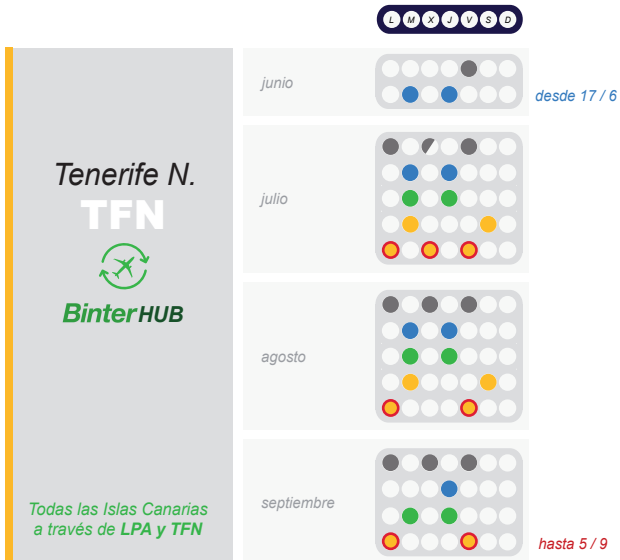

Islas Canarias Asturias