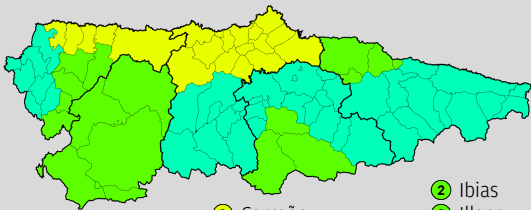

LEYENDA: 1 Bajo 2 Moderado 3 Alto 4 Muy Alto 5 Extremo 5 Emergencia 5 Contaminación

IMPORTANTE:

Cuando el IRIF sea muy alto (4) o extremo (5) o cuando el INFOPA se active en situación de emergencia, quedan suspendidas todas las autorizaciones de quema.

- 2 Allande
- 2 Aller
- 1 Amieva
- 3 Avilés
- 1 Belmonte de Miranda
- 1 Bimenes
- 2 Boal
- 1 Cabrales
- 2 Cabranes
- 3 Candamo
- 2 Cangas de Narcea
- 1 Cangas de Onís
- 2 Caravia
- 3 Carreño
- 1 Caso
- 3 Castrillón
- 1 Castropol
- 3 Coaña
- 2 Colunga
- 3 Corvera de Asturias
- 3 Cudillero
- 2 Degaña
- 3 El Franco
- 3 Gijón
- 3 Gozón
- 1 Grado
- 2 Grandas de Salime
- 2 Ibias
- 2 Illano
- 3 Illas
- 1 Langreo
- 3 Las Regueras
- 1 Laviana
- 2 Lena
- 3 Llanera
- 1 Llanes
- 2 Mieres del Camino
- 1 Morcín
- 3 Muros de Nalón
- 1 Nava
- 3 Navia
- 1 Noreña
- 1 Onís
- 1 Oviedo
- 1 Parres
- 1 Peñamellera Alta
- 1 Peñamellera Baja
- 2 Pesoz
- 1 Piloña
- 1 Ponga
- 3 Pravia
- 1 Proaza
- 1 Quirós
- 1 Ribadedeva
- 1 Ribadesella
- 1 Riosa
- 3 Salas
- 1 S. Martín del Rey Aurelio
- 1 San Martín de Oscos
- 1 Santa Eulalia de Oscos
- 1 San Tirso de Abres
- 1 Santo Adriano
- 1 Sariego
- 1 Siero
- 1 Sobrescobio
- 1 Somiedo
- 3 Soto del Barco
- 3 Tapia de Casariego
- 1 Taramundi
- 1 Teverga
- 2 Tineo
- 3 Valdés
- 1 Vegadeo
- 1 Villanueva de Oscos
- 2 Villaviciosa
- 2 Villayón
- 1 Yernes y Tameza