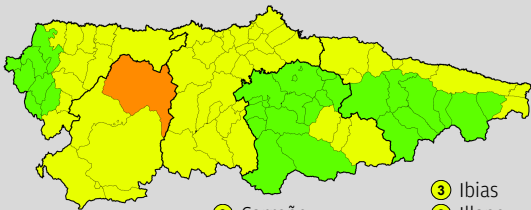

LEYENDA: 1 Bajo 2 Moderado 3 Alto 4 Muy Alto 5 Extremo 5 Emergencia 5 Contaminación

IMPORTANTE:

Cuando el IRIF sea muy alto (4) o extremo (5) o cuando el INFOPA se active en situación de emergencia, quedan suspendidas todas las autorizaciones de quema.