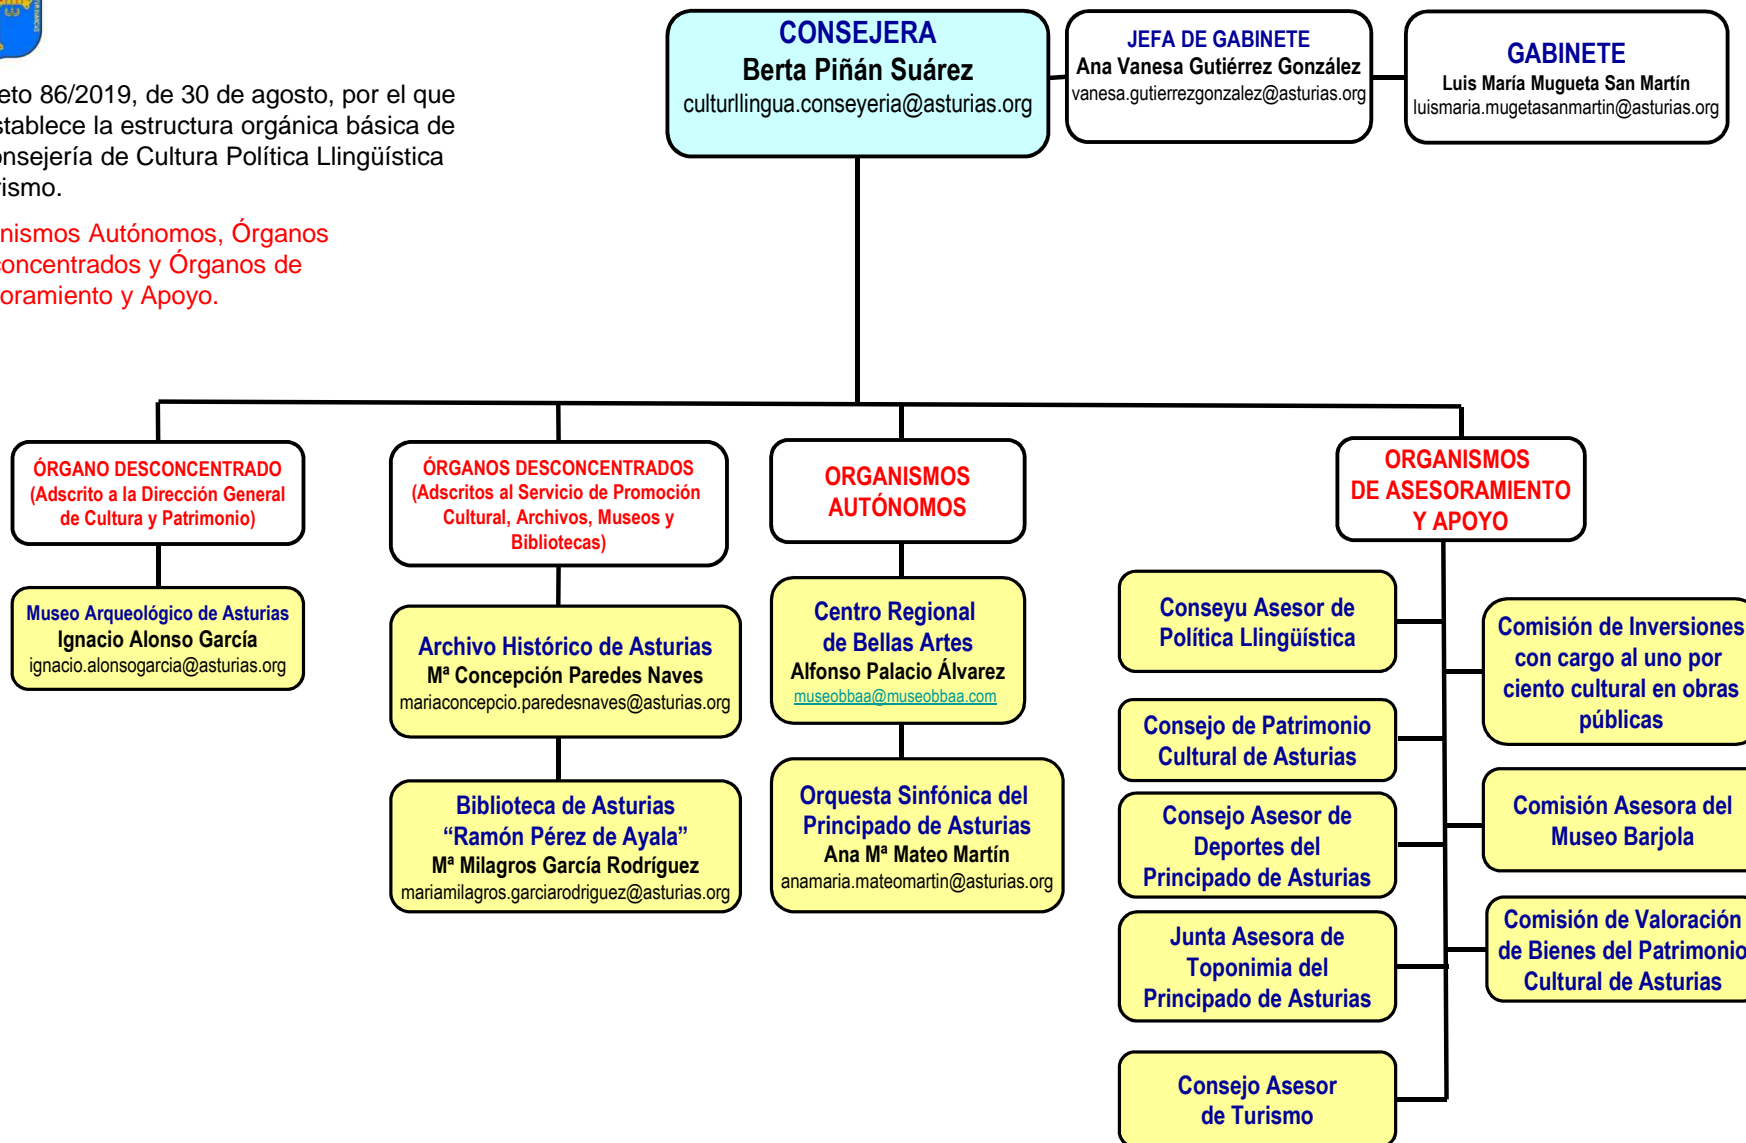

Consejería de Cultura, Política Llingüística y Turismo

Decreto 86/2019, de 30 de agosto, por el que se establece la estructura orgánica básica de la Consejería de Cultura, Política Llingüística y Turismo.

► Organismos Autónomos, Órganos Desconcentrados y Órganos de Asesoramiento y Apoyo en página 2 y otros Organismos relacionados con la Consejería, en página 3.

Consejería de Cultura, Política Llingüística y Turismo

Decreto 86/2019, de 30 de agosto, por el que se establece la estructura orgánica básica de la Consejería de Cultura Política Llingüística y Turismo.

Organismos Autónomos, Órganos Desconcentrados y Órganos de Asesoramiento y Apoyo.