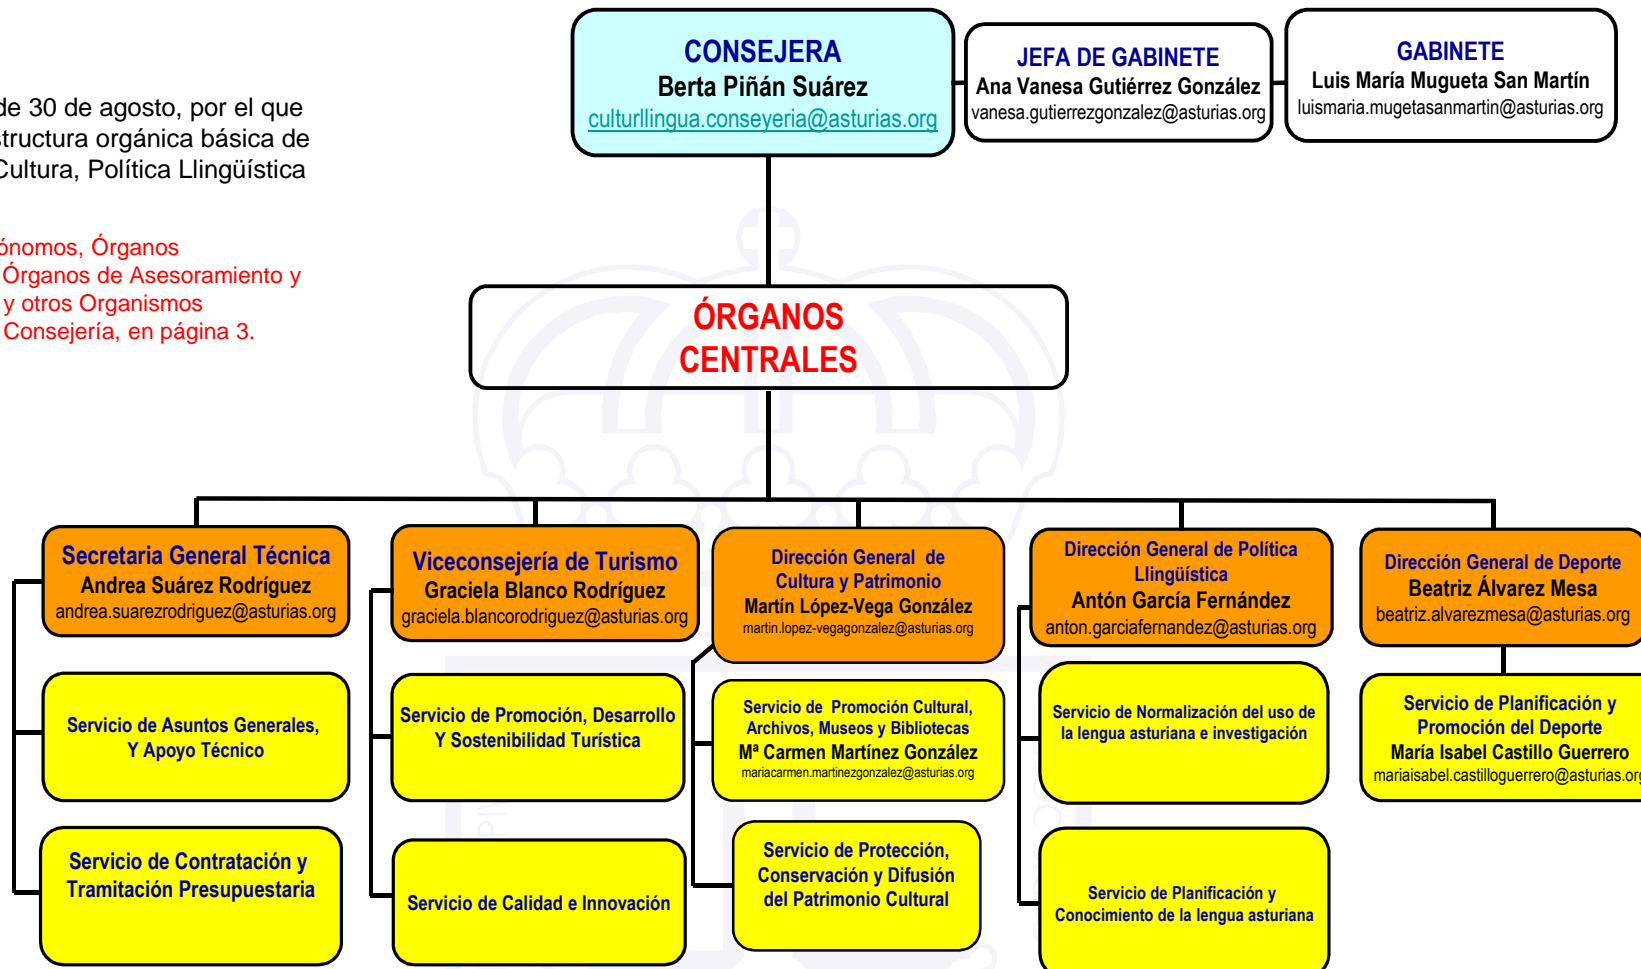

Consejería de Cultura, Política Llingüística y Turismo

Decreto 86/2019, de 30 de agosto, por el que se establece la estructura orgánica básica de la Consejería de Cultura, Política Llingüística y Turismo.

► Organismos Autónomos, Órganos Desconcentrados y Órganos de Asesoramiento y Apoyo en página 2 y otros Organismos relacionados con la Consejería, en página 3.

Consejería de Cultura, Política Llingüística y Turismo

Decreto 86/2019, de 30 de agosto, por el que se establece la estructura orgánica básica de la Consejería de Cultura Política Llingüística y Turismo.

Organismos Autónomos, Órganos Desconcentrados y Órganos de Asesoramiento y Apoyo.