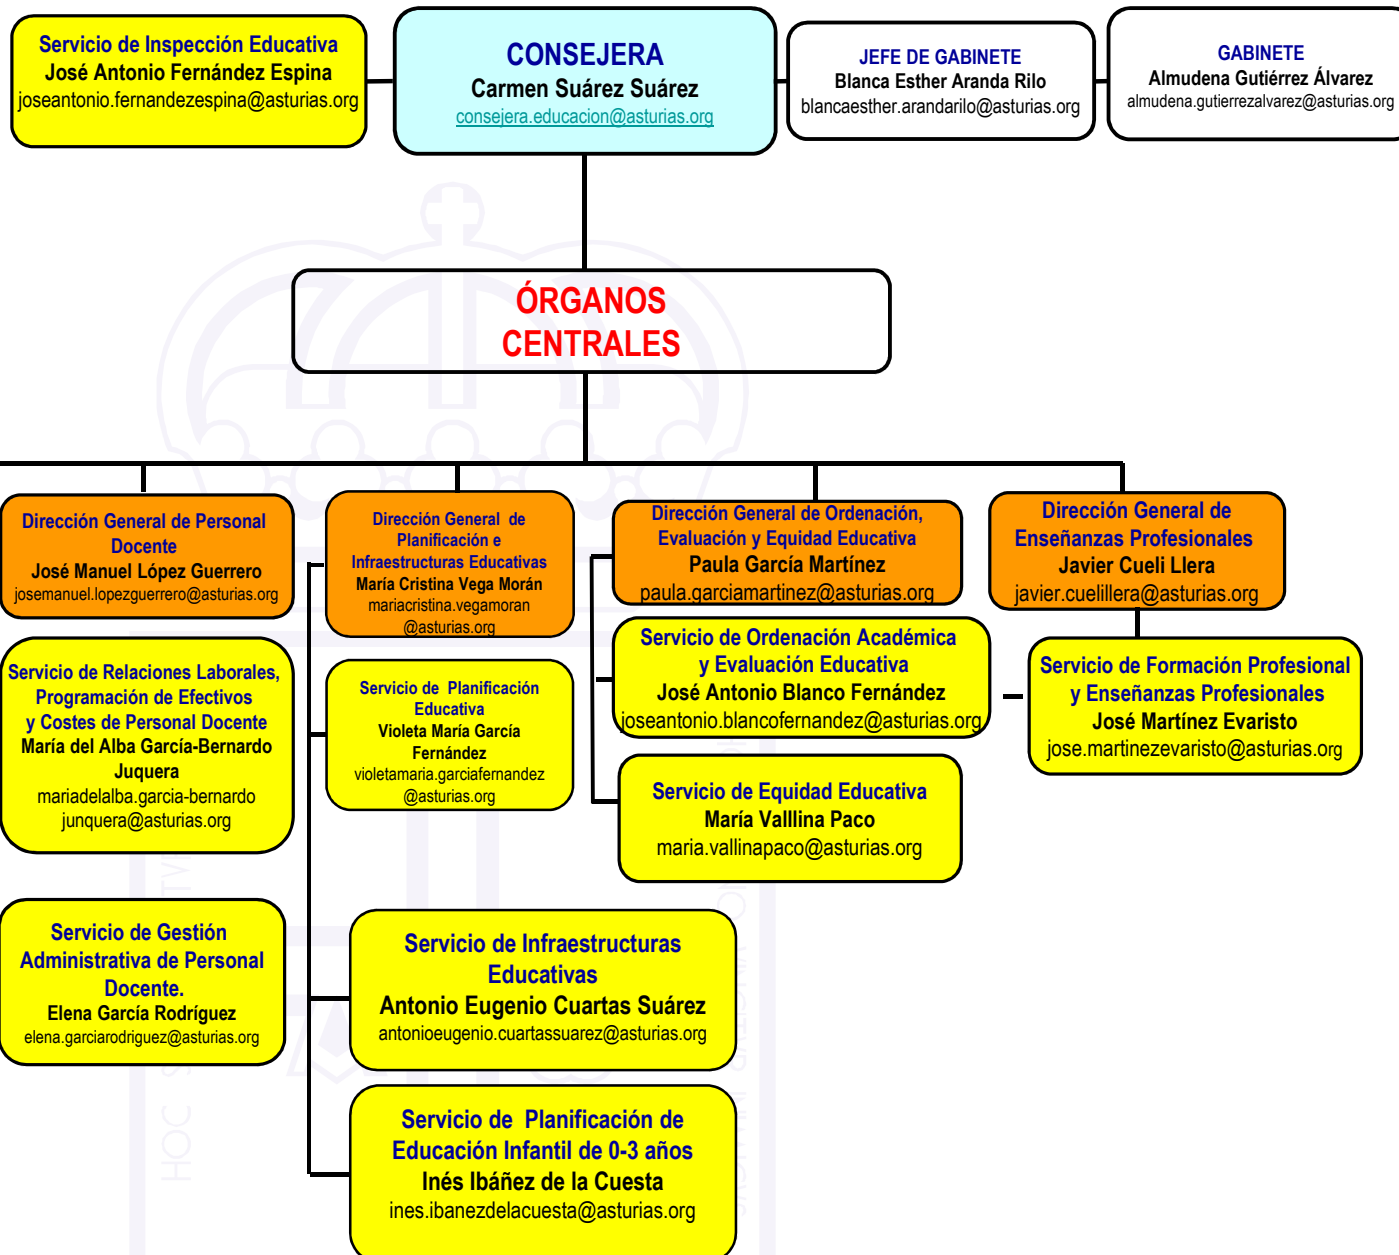

# Consejería de Educación

Decreto 37/2020, de 2 de julio, de primera modificación del Decreto 82/2019, de 30 de agosto, por el que se establece la estructura orgánica básica de la Consejería de Educación.

► Órganos de Asesoramiento y Apoyo en página 2

Decreto 37/2020, de 2 de julio, de primera modificación del Decreto 82/2019, de 30 de agosto, por el que se establece la estructura orgánica básica de la Consejería de Educación.