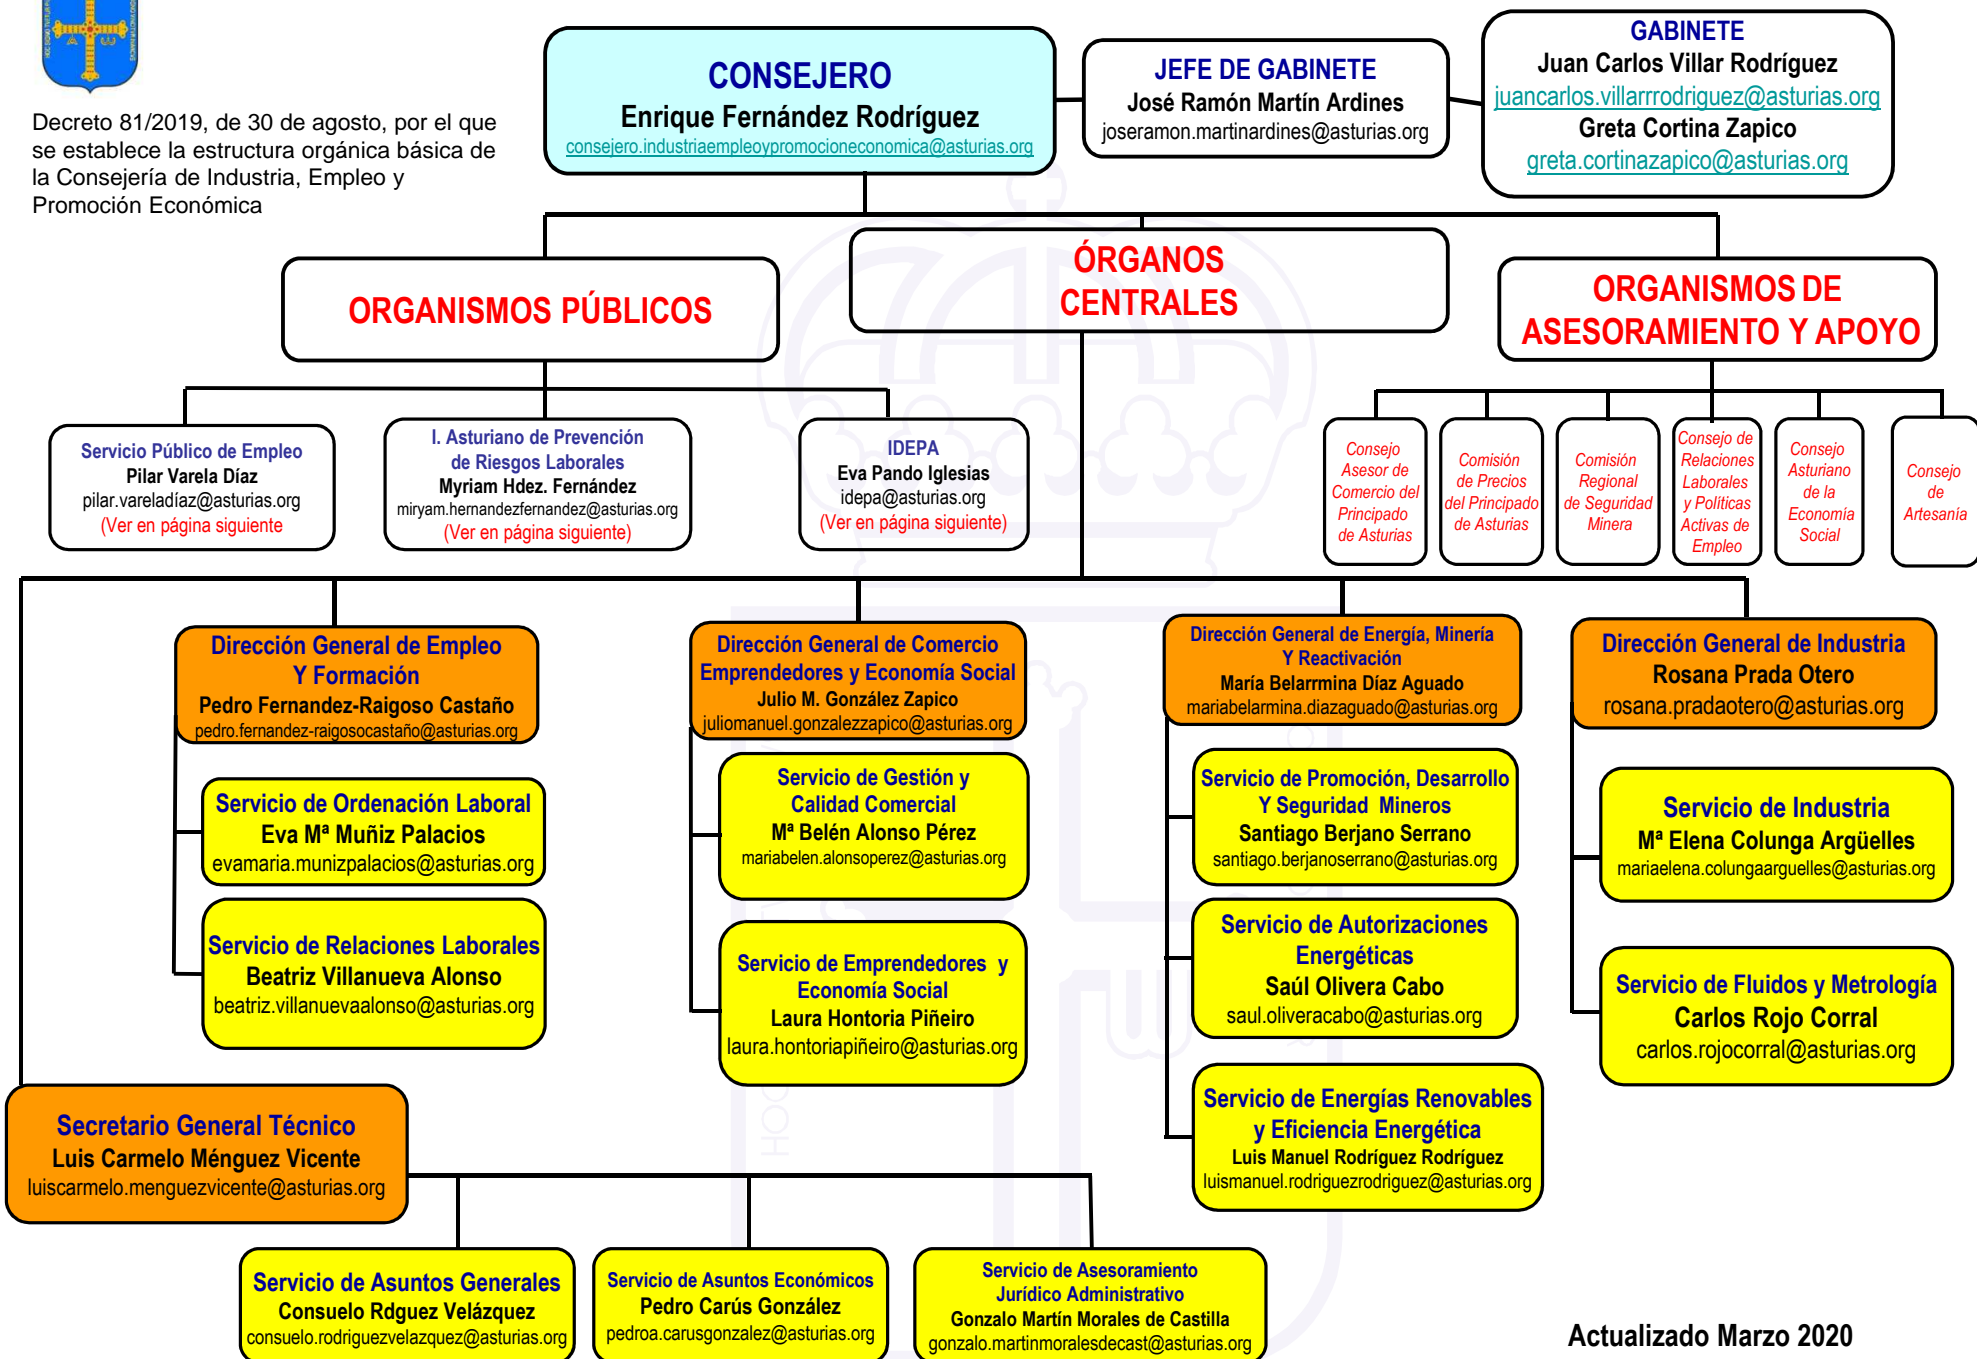

Consejería de Industria, Empleo y Promoción Económica

Decreto 81/2019, de 30 de agosto, por el que se establece la estructura orgánica básica de la Consejería de Industria, Empleo y Promoción Económica

Decreto 81/2019, de 30 de Agosto, por el que se establece la estructura orgánica básica de la Consejería de Industria, Empleo y Promoción Económica

Consejería de Industria, Empleo y Promoción Económica