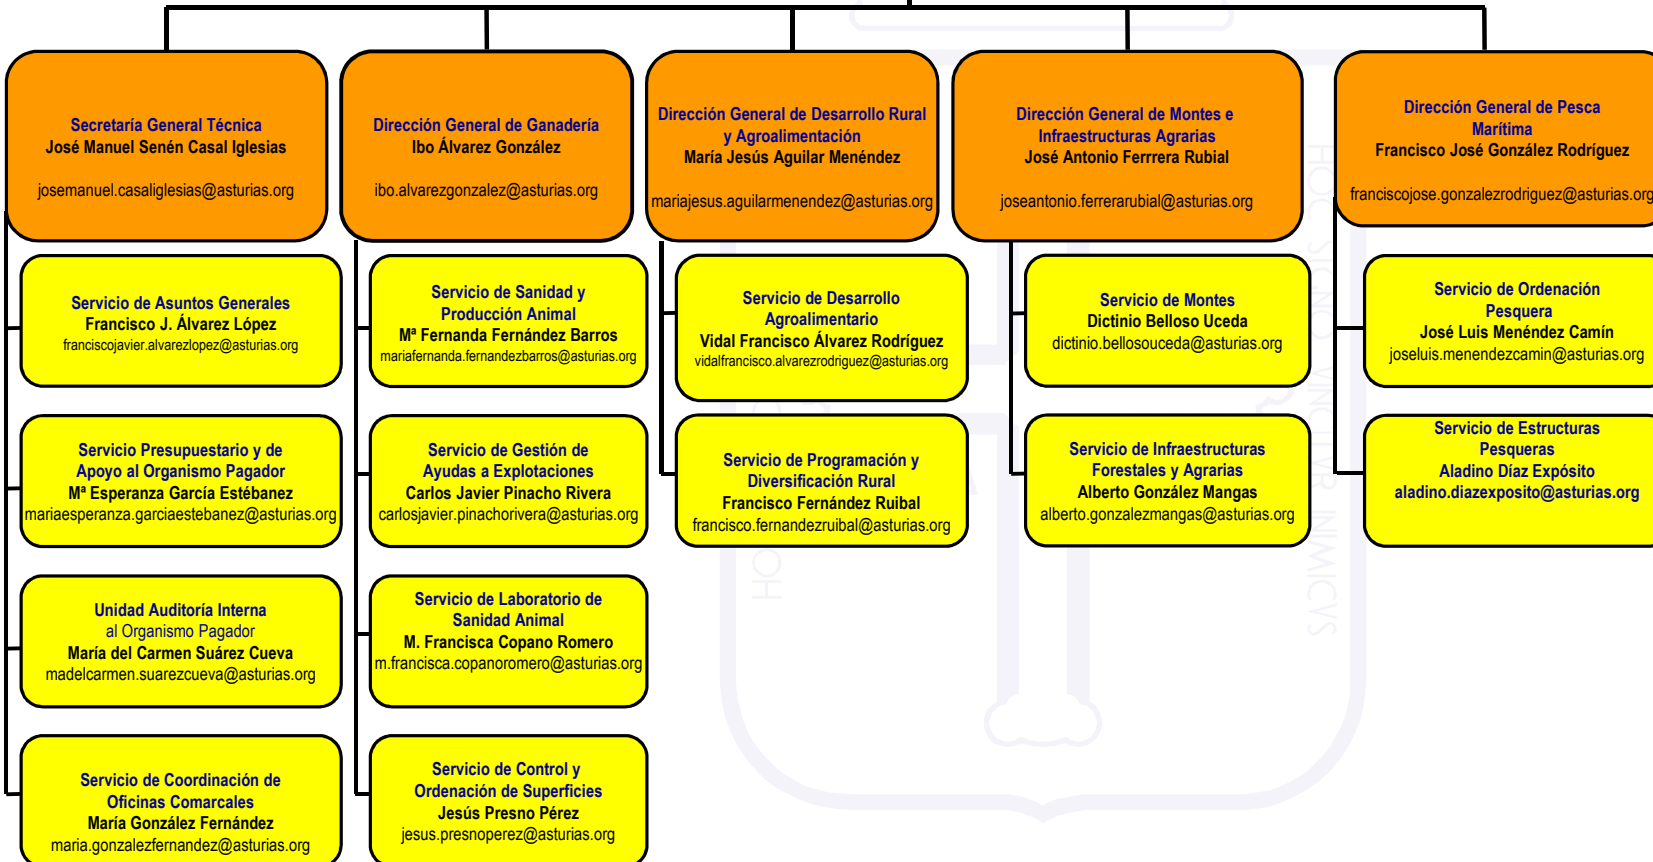

Consejería de Desarrollo Rural y Recursos Naturales

Decreto 46/2017, de 26 de julio, de 1ª modificación del Decreto 69/2015 por el que se establece la estructura orgánica básica de la Consejería de Desarrollo Rural y Recursos Naturales.

ÓRGANOS CENTRALES

ORGANISMOS PÚBLICOS

ORGANISMOS DE ASESORAMIENTO Y APOYO

SERIDA
Ramón Antonio Juste Jordán
rajuste@serida.org

Comisión Regional del Banco de Tierras
José María Rodríguez Fernández
josemaria.rodriguezfernandez@asturias.org

Consejo Forestal

Consejo Agrario

Consejo Agroalimentario

Continúa en página siguiente

Consejería de Desarrollo Rural y Recursos Naturales

Decreto 46/2017, de 26 de julio, de 1ª
modificación del Decreto 69/2015 por el que
se establece la estructura orgánica básica de
la Consejería de Desarrollo Rural y Recursos
Naturales.