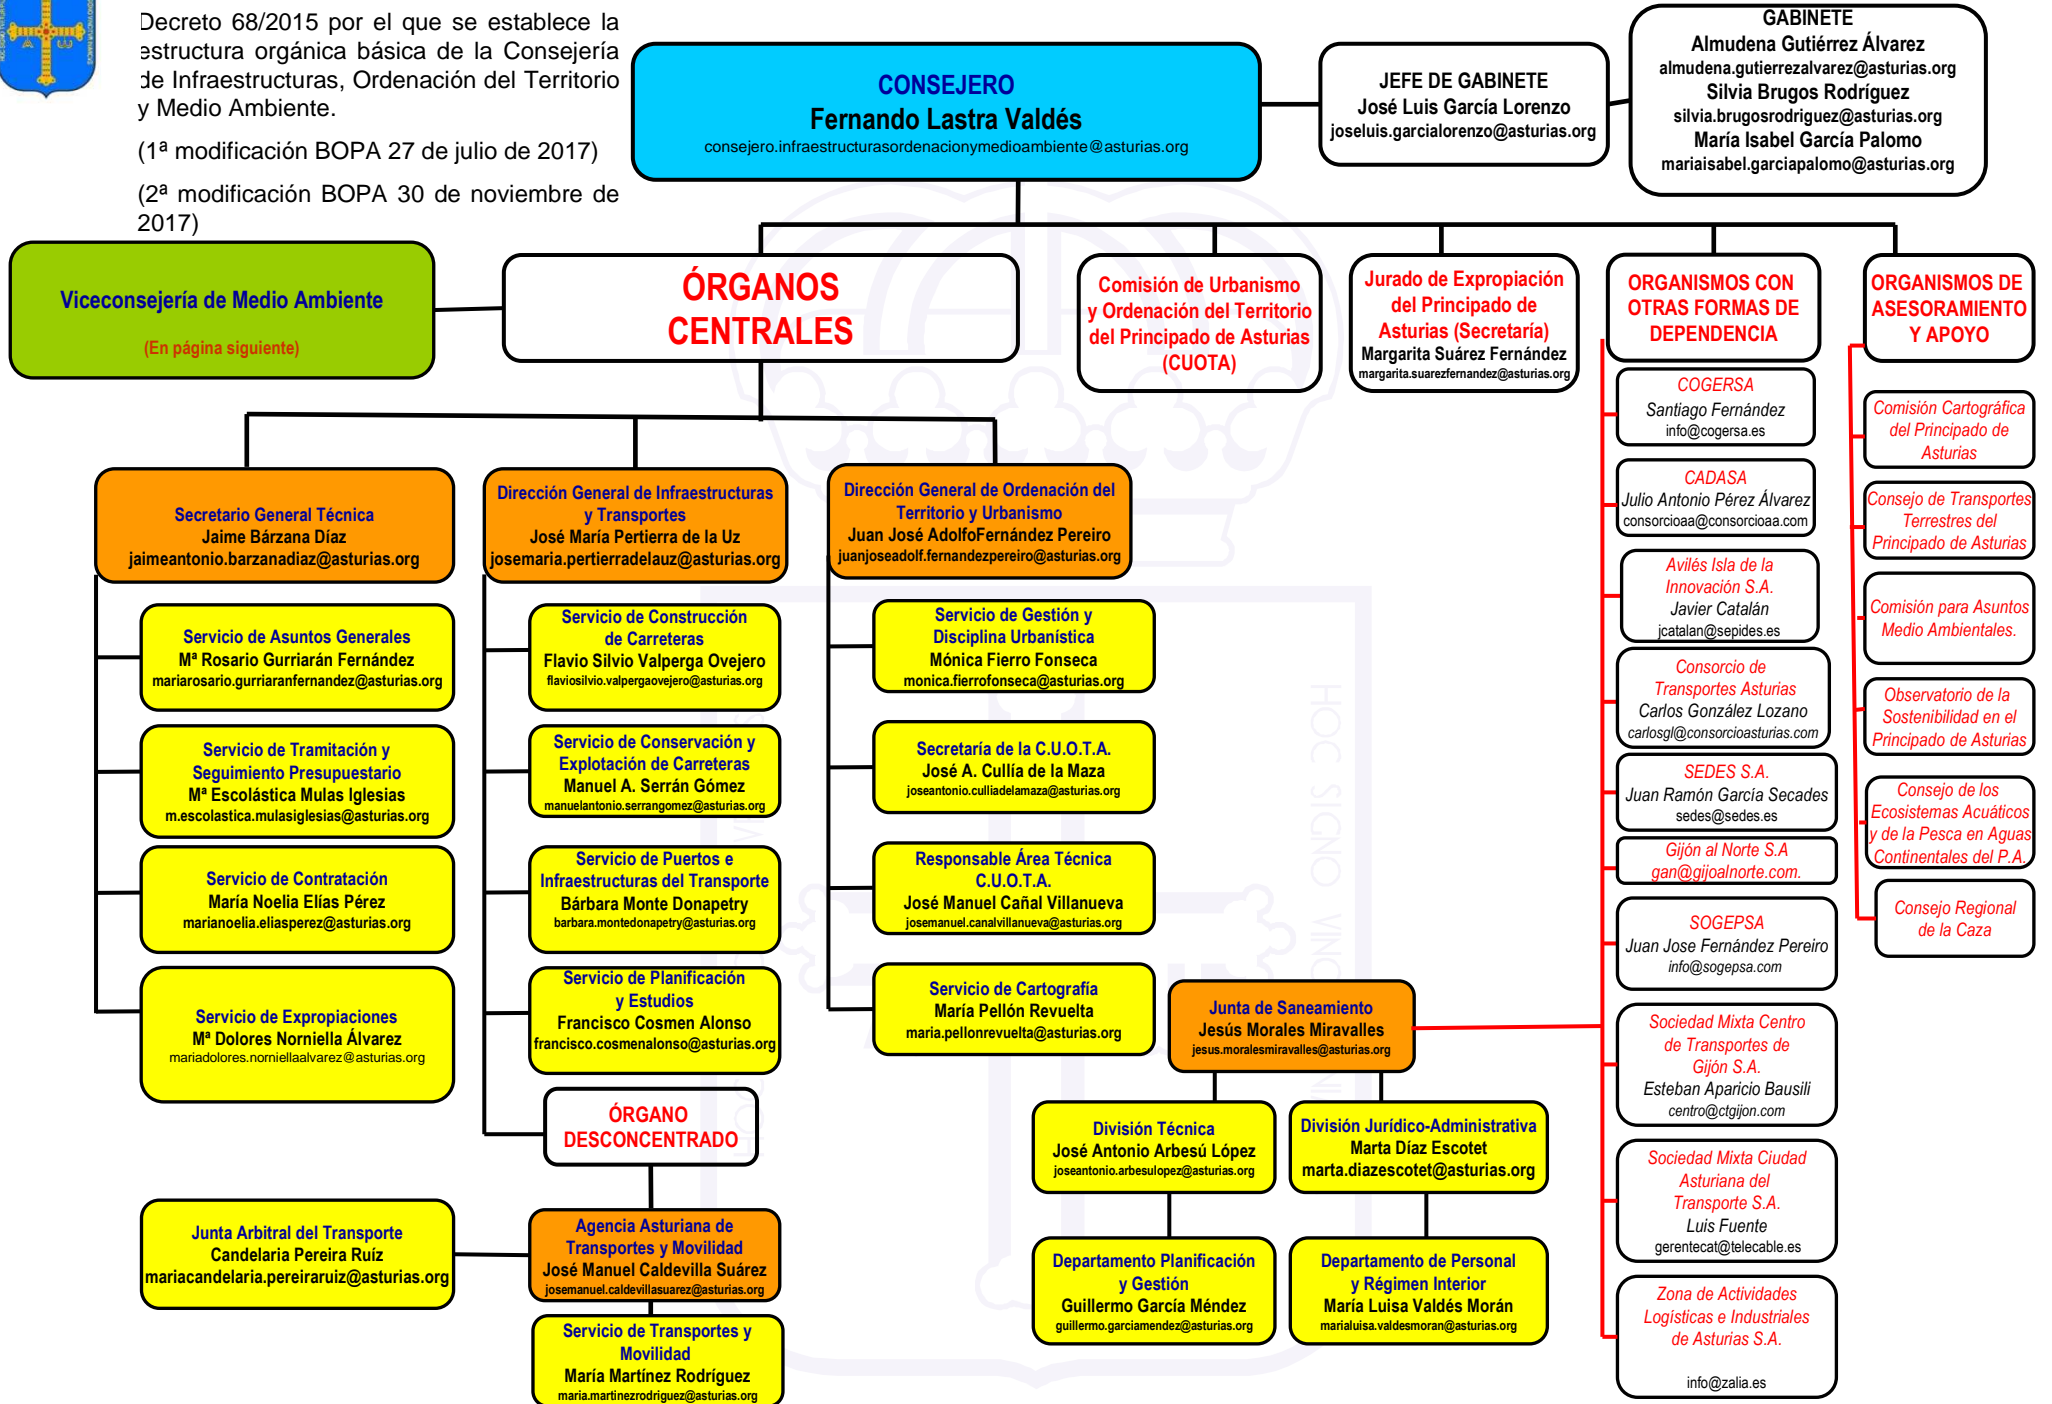

Consejería de Infraestructuras, Ordenación del Territorio y Medio Ambiente

Decreto 68/2015 por el que se establece la estructura orgánica básica de la Consejería de Infraestructuras, Ordenación del Territorio y Medio Ambiente.

(1ª modificación BOPA 27 de julio de 2017)

(2ª modificación BOPA 30 de noviembre de 2017)

Consejería de Infraestructuras, Ordenación del Territorio y Medio Ambiente

Decreto 68/2015 por el que se establece la estructura orgánica básica de la Consejería de Infraestructuras, Ordenación del Territorio y Medio Ambiente.

(1ª modificación BOPA 27 de julio de 2017)

(2ª modificación BOPA 30 de noviembre de 2017)